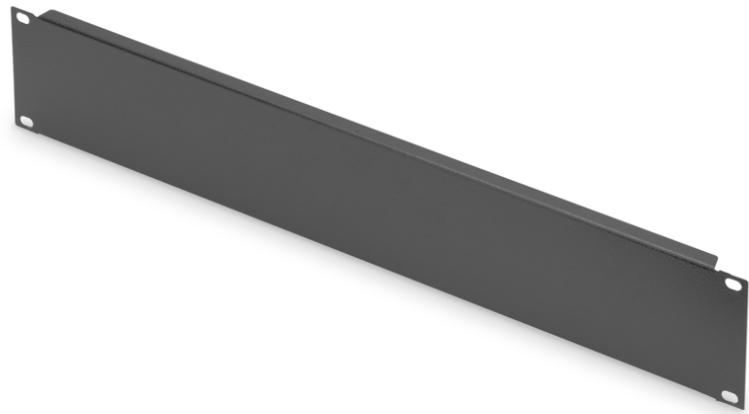

# DIGITUS Plaque de recouvrement pour armoires de 483 mm (19 po)

DN-19 BPN-02-SW  
EAN 4016032171720

### Plaque de recouvrement aveugle 2U couleur noire (RAL 9005)

Les caches opaques conviennent à tous les rails profilés de 483 mm (19 po) de votre armoire réseau ou armoire serveur. Ils sont utilisés pour fermer les zones non utilisées au niveau de 483 mm (19 po). Ceci produit un effet positif sur l'esthétique et entraîne une amélioration du débit d'air.

- pour fixation sur les rails profilés de 483 mm (19 po)
- tôle en acier robuste

- Matériel de fixation inclus

### Attributes

- Couleur: noir, RAL 9005
- Unités: 2
- Facteur de forme en pouces (IEC 60297): 482,6 mm (19")