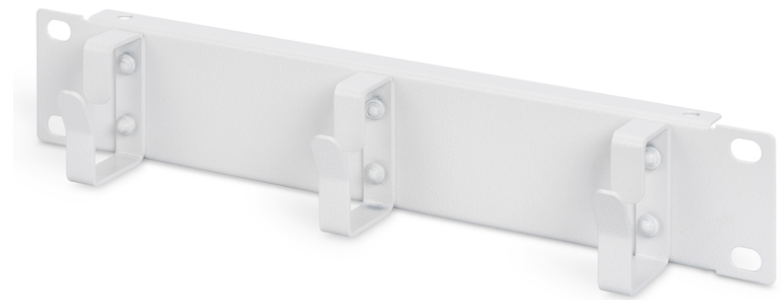

# DIGITUS Pannello patch da 10"

**DN-10 ORG-1U**  
**EAN 4016032147176**

**254 mm (10") 1U cable management panel 3x cable rings, 44x254x60 mm, grey (RAL 7035)**

Il pannello da 10" di DIGITUS® è l'accessorio perfetto per una gestione dei cavi pulita e facile. Facile da installare negli alloggiamento da 10" e con i tre anelli del cavo fornisce un'ottimale conduzione del cavo.

**Ideale per piccoli progetti di rete e soluzioni SoHo.**

- Adatto per piccoli alloggiamenti fissi e a parete da 254 mm (10").

- 1 unità (44,45 mm)
- Colore grigio (RAL 7035)
- Colore: grigio chiaro, RAL 7035
- Unità: 1
- Fattore di forma in pollici (IEC 60297): 254 mm (10")

**Package contents**

- Set di installazione (viti, dadi a gabbia, rondelle)

Logistics						
	Number (pcs)	Weight (kg)	Depth (cm)	Width (cm)	Height (cm)	cm³
Packaging Unit Carton	100	25.00	30.00	50.00	51.50	77,250.00
Packaging Unit Inside	1	0.25	6.00	27.50	6.00	990.00
Packaging Unit Single	1	0.25	6.00	27.50	6.00	990.00
Net single without Packaging	0	0.20	5.00	25.40	4.50	571.50