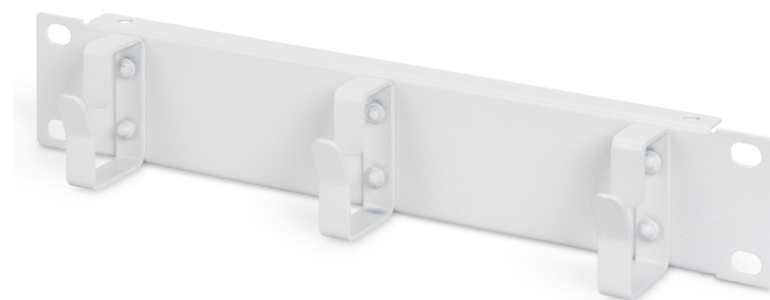

# DIGITUS Pannello patch da 10"

**DN-10 ORG-1U**  
**EAN 4016032147176**

**254 mm (10") 1U cable management panel 3x cable rings, 44x254x60 mm, grey (RAL 7035)**

Il pannello da 10" di DIGITUS® è l'accessorio perfetto per una gestione dei cavi pulita e facile. Facile da installare negli alloggiamento da 10" e con i tre anelli del cavo fornisce un'ottimale conduzione del cavo.

**Ideale per piccoli progetti di rete e soluzioni SoHo.**

- Adatto per piccoli alloggiamenti fissi e a parete da 254 mm (10").

- 1 unità (44,45 mm)
- Colore grigio (RAL 7035)
- Colore: grigio chiaro, RAL 7035
- Unità: 1
- Fattore di forma in pollici (IEC 60297): 254 mm (10")

**Package contents**

- Set di installazione (viti, dadi a gabbia, rondelle)

Logistics						
	Number (pcs)	Weight (kg)	Depth (cm)	Width (cm)	Height (cm)	cm <sup>3</sup>
Packaging Unit Carton	100	25.00	30.00	50.00	51.50	0.00
Packaging Unit Inside	1	0.25	6.00	27.50	6.00	990.00
Packaging Unit Single	1	0.25	6.00	27.50	6.00	990.00
Net single without Packaging	0	0.20	5.00	25.40	4.50	571.50