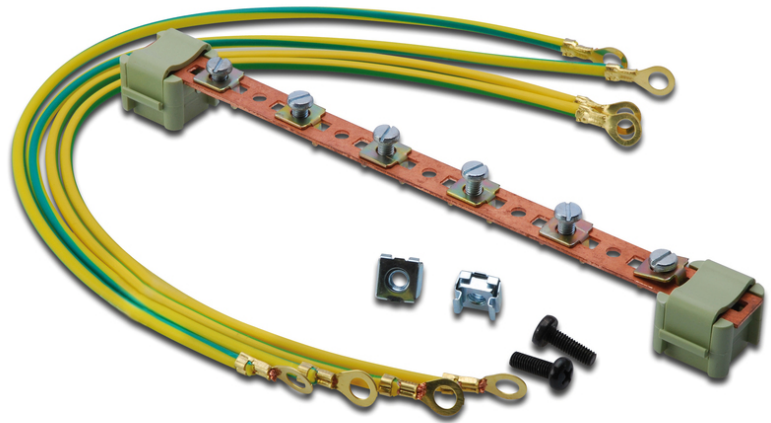

DIGITUS Rail pour compensation de potentiel pour armoires de 19 po

DN-19 EARTH
EAN 4016032142027

Rail de compensation de potentiel, 220 mm 6 points de connexion, câble de mise à la terre inclus

Adapté pour toutes les armoires de 19 po DIGITUS®. Pour la mise à la terre des composants installés dans l'armoire.

- Jeu de barres de cuivre

- avec 4 câbles de mise à la terre (4 mm de diamètre, 40 cm de longueur) et matériel de montage, M6

Package contents

- Matériel de fixation

Logistics						
	Number (pcs)	Weight (kg)	Depth (cm)	Width (cm)	Height (cm)	cm³
Packaging Unit Carton	22	6,246.00	42.50	56.00	12.20	0.00
Packaging Unit Inside	1	0.28	0.50	15.00	22.00	165.00
Packaging Unit Single	1	0.28	2.50	21.00	2.50	131.25
Net single without Packaging	0	0.28	2.50	21.00	2.50	131.25