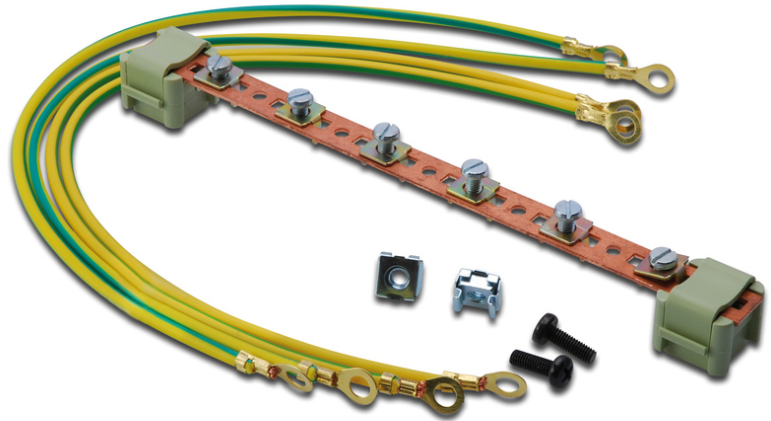

# DIGITUS Rail pour compensation de potentiel pour armoires de 19 po

DN-19 EARTH  
EAN 4016032142027

**Rail de compensation de potentiel, 220 mm 6 points de connexion, câble de mise à la terre inclus**

Adapté pour toutes les armoires de 19 po DIGITUS®. Pour la mise à la terre des composants installés dans l'armoire.

- Jeu de barres de cuivre

- avec 4 câbles de mise à la terre (4 mm de diamètre, 40 cm de longueur) et matériel de montage, M6

**Package contents**

- Matériel de fixation

Logistics						
	Number (pcs)	Weight (kg)	Depth (cm)	Width (cm)	Height (cm)	cm³
Packaging Unit Carton	22	6.24	42.50	56.00	12.20	29,036.00
Packaging Unit Inside	1	0.28	0.50	15.00	22.00	165.00
Packaging Unit Single	1	0.28	2.50	21.00	2.50	131.25
Net single without Packaging	0	0.28	2.50	21.00	2.50	131.25