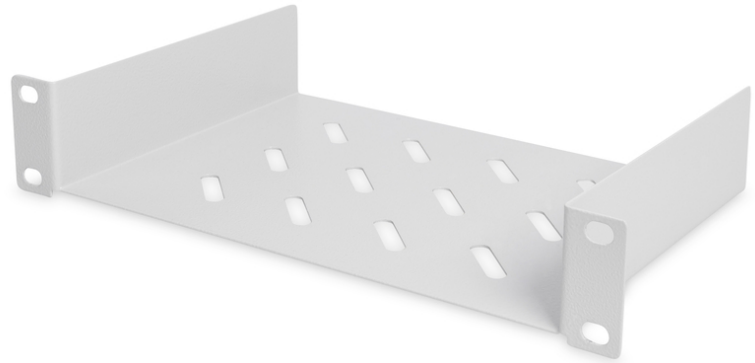

DIGITUS 254 mm (10") 1U Tablette

DN-10 TRAY-1
EAN 4016032139836

254 mm (10") tablette 1U, montage fixe 44x254x150 mm, couleur grise (RAL 7035)

Les étagères 10" de DIGITUS® sont composées d'une tôle perforée robuste et s'installent rapidement et facilement sur les profilés 10" avant. Elles sont livrées complètes avec le matériel de fixation et sont donc directement prêtes à l'emploi. Utilisez les étagères 10" DIGITUS® pour ranger les composants qui ne sont pas directement fixés dans votre boîtier 10".

- Tôle perforée stable
- Complet avec matériel de fixation
- Largeur x profondeur de la tablette intérieure : 210 x 147 mm
- largeur x profondeur de l'ensemble de la tablette extérieure : 254 x 149 mm

- fixation à 2 points (rails profilés avant 10")

Attributes

- Capacité de charge: 25 kg
- Couleur: gris clair, RAL 7035
- Type de montage: Montage fixe
- Unités: 1
- Convient aux profondeurs d'armoire de: all
- Facteur de forme en pouces (IEC 60297): 254 mm (10")