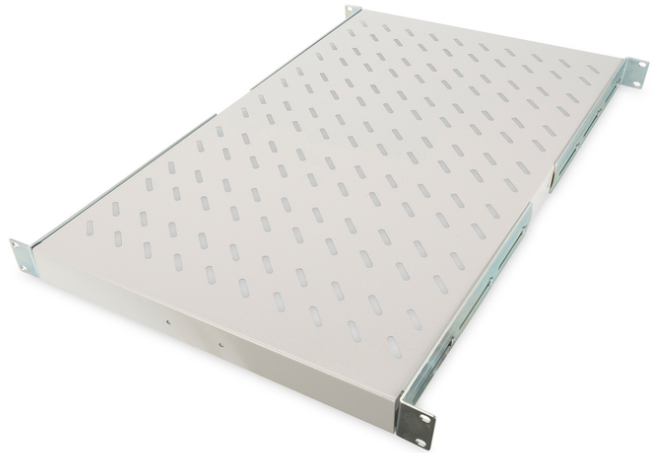

DIGITUS Ripiano per l'installazione fissa su armadi da 483 mm (19")

DN-19 TRAY-1-1000
EAN 4016032135487

Ripiano 1UH installazione fissa per armadi con profondità 1000 mm 44x483x737 mm, fino a 100 kg, grigio (RAL 7035)

I ripiani per l'installazione permanente consentono una facile installazione delle guide anteriori da 483 mm (19") dei vostri armadi di rete o del server da 483 mm (19"). Grazie alla stabile lamiera perforata con un'elevata capacità di carico, sono la superficie ideale di supporto per i componenti installati non da 483 mm (19").

- Installazione fissa
- Lamiera perforata, stabile
- Incl. materiale per il montaggio

- Fissaggio in 4 punti (guide profilate anteriori e posteriori di 19")
- Capacità di carico: 100 kg
- Colore: grigio chiaro, RAL 7035
- Tipo di installazione: Installazione fissa
- Unità: 1
- Fattore di forma in pollici (IEC 60297): 482,6 mm (19")
- Profondità armadio adatta: ≥ 1000 mm