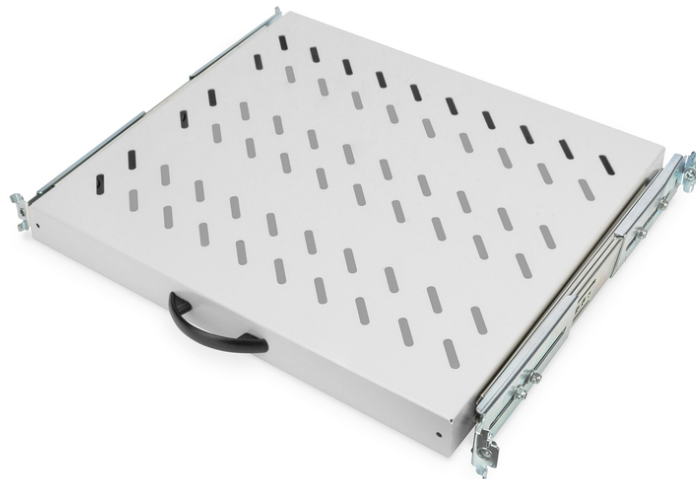

# DIGITUS Étagère amovible pour armoires de 483 mm (19 po)

DN-19 TRAY-2-600  
EAN 4016032135456

### 1U télescop. Tablette pour armoires de 600 mm de profondeur 40 x 485 x 368 mm, jusqu'à 25 kg, gris (RAL 7035)

Les étagères amovibles sont faciles à installer sur les quatre rails profilés de 483 mm (19 po) de vos armoires de 483 mm (19 po). Grâce à la tôle perforée stable avec une capacité de charge élevée, elles sont des supports optimaux pour vos composants. Une poignée jointe peut être montée pour faciliter le retrait. Les étagères sont disponibles en couleurs grise (RAL 7035) et noire (RAL 9005).

- Pour montage fixe sur les quatre rails profilés de 483 mm (19 po)
- Amovible, avec poignée
- Tôle perforée stable
- Ils sont livrés avec l'intégralité du matériel de fixation

- Rails de montage réglables MIN-MAX : 300 - 530 mm
- 4 points de fixation (rails profilés 19" avant et arrière)
- Capacité de charge: 25 kg
- Couleur: gris clair, RAL 7035
- Type de montage: Extensible
- Unités: 1
- Convient aux profondeurs d'armoire de: 600 mm
- Facteur de forme en pouces (IEC 60297): 482,6 mm (19")