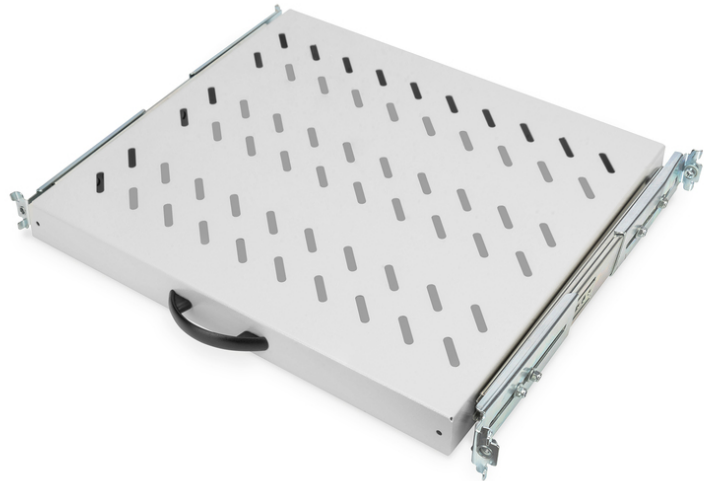

DIGITUS Ausziehbarer Fachboden für 483 mm (19")-Schränke

DN-19 TRAY-2-600
EAN 4016032135456

1HE ausziehbar. Fachboden für 600 mm Tiefe Schränke 40x485x368 mm, bis 25 kg, grau (RAL 7035)

Die ausziehbaren Fachböden sind einfach an den vier 483 mm (19")-Profilschienen Ihrer 483 mm (19")-Schränke zu installieren. Durch das stabile, perforierte Lochblech mit einer hohen Traglast, sind sie die optimale Tragfläche für Ihre Komponenten. Ein beigelegter Griff kann montiert werden, um den Auszug zu vereinfachen. Die Fachböden sind erhältlich in den Farben Grau (RAL 7035) und Schwarz (RAL 9005).

- Zur Befestigung an den vier 483 mm (19")-Profilschienen
- Ausziehbar, mit Griff
- Stabiles, perforiertes Lochblech

- Lieferung erfolgt komplett mit Befestigungsmaterial
- Einstellbare Montageschienen MIN.-MAX.: 300 - 530 mm
- 4-Punkt Befestigung (vordere- und hintere 19"-Profilschienen)
- Einbau Typ: ausziehbar
- Farbe: lichtgrau, RAL 7035
- HE: 1
- Traglast: 25 kg
- Geeignete Schranktiefe: 600 mm
- Zoll Formfaktor (IEC 60297): 482,6 mm (19")

Lieferumfang

- Installations-Set (Schrauben, Käfigmuttern, Unterlegscheiben)
- Griff

Logistische Daten						
	Anzahl (Stück)	Gewicht (kg)	Tiefe (cm)	Breite (cm)	Höhe (cm)	cm ³
Karton-VPE	11	31,10	30,00	50,00	77,00	0,00
Innen-VPE	1	2,83	39,00	51,00	4,30	0,00
Einzel-VPE	1	2,83	39,00	51,00	4,30	0,00
Netto einzeln ohne VP	0	2,40	36,80	48,50	4,00	0,00