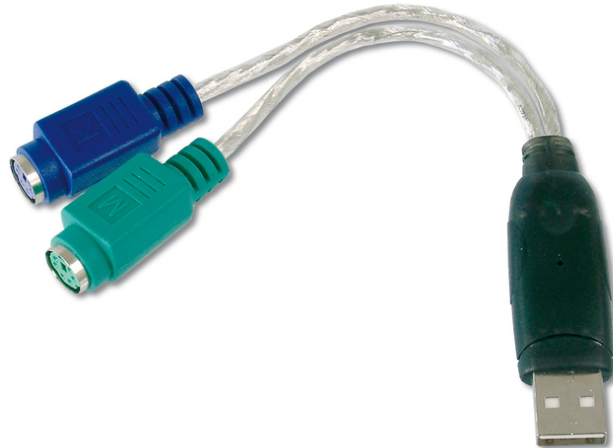

DIGITUS USB DIGITUS® -> Adattatore PS/2

DA-70118
 EAN 4016032117933

Adattatore da USB a PS/2, 2 X Mini-Din 6/F, USB A/M

Adattatore da USB a PS/2, 2 X Mini-Din 6/F, USB A/M

Utilizzate i vostri dispositivi di ingresso standard - questo adattatore connette un mouse PS/2 e una tastiera in una sola porta USB

- Compatibile con le revisioni di specifica USB 1.1
- Supporta PC e computer SUN

- due MiniDIN 6-pin femmine per mouse PS/2 e tastiera
- Alimentazione per dispositivi USB connessi tramite interfaccia
- Connessione USB supporta Plug & Play
- Cavo connettore USB con maschio USB A
- Supporta Windows 10, 8.1, 8, 7, Vista, XP e Mac OS 10.x