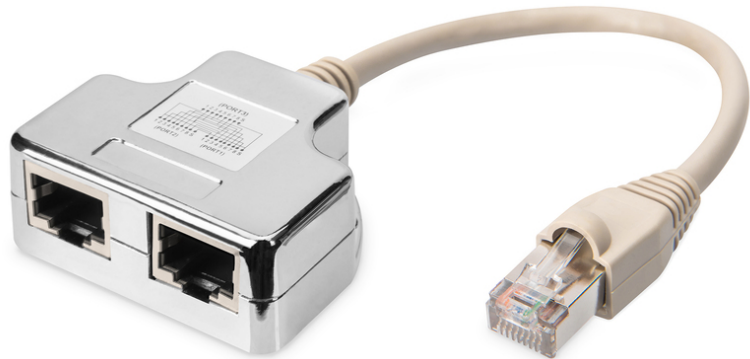

# DIGITUS Adattatore cavo patch, CAT 5e, schermato - 1:1

AT-AG CX2  
EAN 4016032066590

**CAT 5e, 2x 1:1, adattatore per cavo patch, schermato 2x presa RJ45 a 1x spina RJ45, lunghezza 0,19 m**

L'adattatore schermato del cavo patch Cat 5e di DIGITUS® ha due prese RJ45 e una spina RJ45. Disponibile con la capienza 1-1.

2x CAT 5e (PC-PC)

- 2x presa RJ45 su 1x spina RJ45
- Il cavo patch ha un manicotto anti-piega con scarico della trazione e fermo di protezione
- Assegnazione dei pin: 1-1

| Logistics                    |              |             |            |            |             |                 |
|------------------------------|--------------|-------------|------------|------------|-------------|-----------------|
|                              | Number (pcs) | Weight (kg) | Depth (cm) | Width (cm) | Height (cm) | cm <sup>3</sup> |
| Packaging Unit Carton        | 250          | 13.08       | 43.00      | 38.50      | 27.00       | 44,698.50       |
| Packaging Unit Inside        | 50           | 2.61        | 12.00      | 30.00      | 32.00       | 11,520.00       |
| Packaging Unit Single        | 1            | 0.05        | 2.50       | 9.00       | 27.00       | 607.50          |
| Net single without Packaging | 0            | 0.05        | 2.00       | 7.00       | 20.50       | 287.00          |