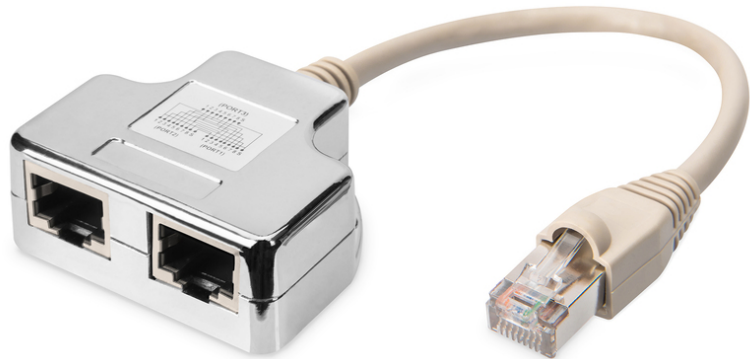

DIGITUS Patchkabel-Adapter, CAT 5e, geschirmt - 1:1

AT-AG CX2
EAN 4016032066590

CAT 5e, 2x 1:1, Patchkabel-Adapter, geschirmt 2x RJ45-Buchse zu 1x RJ45-Stecker, Länge 0,19 m

Die geschirmten Patchkabel-Adapter bestehen aus zwei RJ45-Buchsen und einem 0.19 m langem Patchkabel mit RJ45-Stecker. Sie sind erhältlich in verschiedenen Ausführungen, die je nach Pin-Belegung auf den benötigten Anwendungszweck individualisiert sind.

2x CAT 5e (PC-PC)

- 2x RJ45-Buchse zu 1x RJ45-Stecker
- Patchkabel verfügt über Knickschutztülle mit Zugentlastung und Rasthebelschutz
- Pin-Belegung: 1-1:2-2:3-3:4-1:5-2:6-6:7-3:8-6

Logistische Daten						
	Anzahl (Stück)	Gewicht (kg)	Tiefe (cm)	Breite (cm)	Höhe (cm)	cm ³
Karton-VPE	250	13,08	43,00	38,50	27,00	44.698,50
Innen-VPE	50	2,61	12,00	30,00	32,00	11.520,00
Einzel-VPE	1	0,05	2,50	9,00	27,00	607,50
Netto einzeln ohne VP	0	0,05	2,00	7,00	20,50	287,00