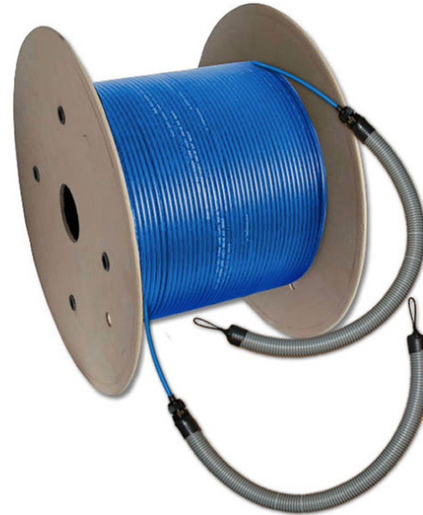

# AE LWL Breakoutkabel Multimode OM3

UL-SKU524LC-10M/3-AE  
EAN 9010386001417

## LWL Konfektion,U-DQ 24G50/125 24xLC Stecker,Basis10M+Einzieh

- 10 Meter Länge
- Universalkabel/U-DQ(ZN)BH mit Aufteilkit, beidseitiger Einziehschutz

- OM3 Multimodefaser
- Außen-/Innenkabel mit halogenfreiem Mantel
- Angegeben ist die Faserzahl, Faserart und der Steckertyp