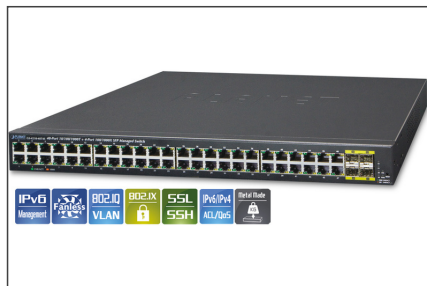

Weitere Anwendungsbilder: