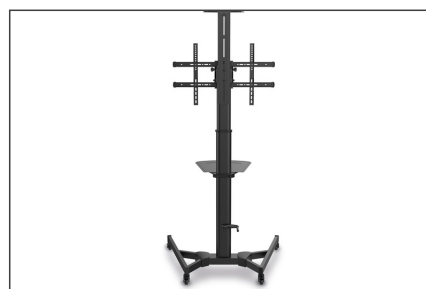

Weitere Anwendungsbilder:

Verantwortliche Person für die EU

In der EU ansässiger Wirtschaftsbeteiligter, der sicherstellt, dass das Produkt den erforderlichen Vorschriften entspricht.

Bachmann GmbH
Ernstthalenstr. 33
Stuttgart, Germany
<https://www.bachmann.com/de/>
info@bachmann.com