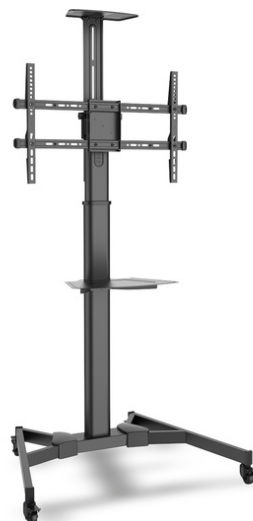

# PUREMOUNTS Puremount TV-Wagen für Bildschirme bis zu 70", mit Ablage für DVD und Kamera bis zu 50 kg fahrbar, VESA max. 600x400

PM-CART-70B  
EAN 4260134128483

## TV Präsentationswagen 37"-70" bis 50kg, VESA 600x400, Schwarz

- Höhenverstellbar
- Maximalgewicht TV 50kg
- Fernseher kann hochkant oder quer montiert werden

- Frei einstellbarer vertikaler Neigungswinkel bis 10 Grad
- Regal
- Farbe: Schwarz