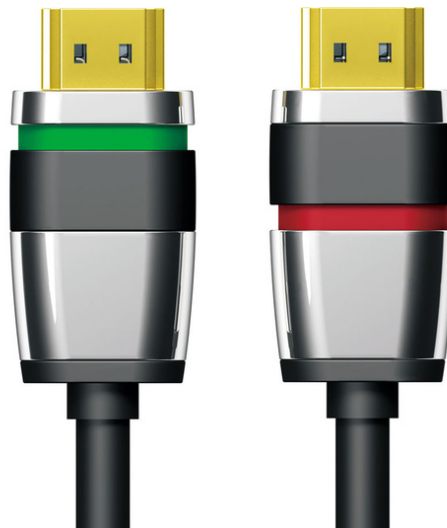

PURELINK ULS1000 - HDMI Kabel mit Ultra-Lock-System™

ULS1000-050
EAN 4260134125536

HDMI/A Kab.ST-ST 5m Lock 4K (4096x2160) @30Hz, HDMI 2.0

Die ultimative Verbindung ist jetzt noch besser! Das ULS1000 Locking HDMI Kabel unserer Ultimate Serie mit dem patentiertem Ultra-Lock-System™ Sicherheitsverschluss erfüllt alle Anforderungen des neuesten HDMI 2.0 Standards und bietet mit seinem 360° Verriegelungsschalter ein einfach zu handhabendes Sicherungssystem für alle HDMI Verbindungen. Die hochreine, dreifach geschirmte OFC-Kupferleitung und die 24 Karat goldbeschichteten Kontakte unterstreichen seine ultimative Qualität. Selbstverständlich sind auch der Audio-Rückkanal sowie eine Ethernet Leitung (HEAC) inbegriffen. Anschlüsse: Steckermaterial Kunststoff / Metall Kontaktmaterial 24 Karat vergoldet Schirmung Ja Anschluss 1 HDMI Typ A Stecker (19pin) inkl. ULS™ Anschluss 2 HDMI Typ A Stecker (19pin) inkl. ULS™ Kontakte 24 Karat goldbeschichtet, langlebiges Design Kabel: Typ Rundkabel Länge 0,5m | 1,0m | 1,5m | 2,0m | 3,0m | 5,0m | 7,5m | 10,0m Material Innenleiter Hochreines OFC Kupfer Anzahl Schirmungen 3-fach Schirmung 1 Aluminium Folie (100% dicht) Schirmung 2 Aluminium Folie (100% dicht) Schirmung 3 Geflecht (100% dicht) Material Außenmantel Hochelastisches PVC Durchmesser Außenmantel 6 mm Signalübertragung: Unterstützte Standards HDMI Übertragungsarten Digitale Audio- und Videosignale Max. Bandbreite 340 MHz Max. Übertragungsrate Bis 3m Kabellänge: 18 Gbps Ab 5m Kabellänge: 10,2 Gbps Max. Auflösung 4K (4096x2160) @60Hz