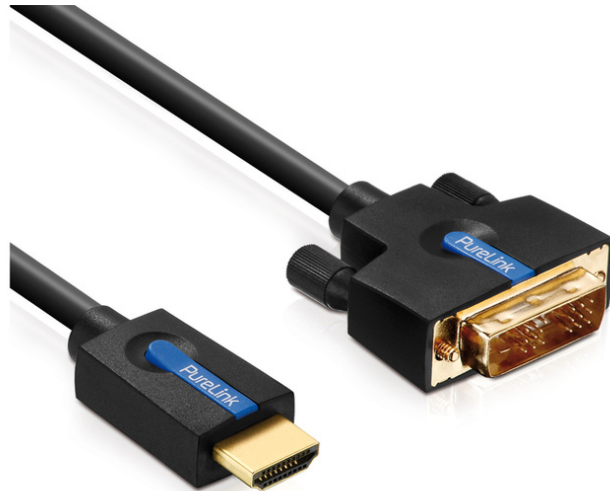

PURELINK Cinema Serie CS1300 - High Speed HDMI / DVI Kabel

CS1300-020
EAN 4260134122146

HDMI A-DVI/D Kab. ST-ST 2m Goldkontakte, Retailverpackung

Verbinden Sie ein HDMI Gerät mit einem DVI Gerät! Das High Speed HDMI zu Single Link DVI-D Kabel CS1300 unserer Cinema Serie besticht durch Optik und Technik. Dank seiner soliden Verarbeitung und der guten Griffigkeit ist es ein verlässlicher Begleiter für die Adaptierung Ihrer HDMI und DVI Anschlüsse. Mit den neuesten Spezifikationen und einer hochreinen, 3-fach geschirmten Leitertechnik ausgestattet, erlaubt es Ihnen Auflösungen von bis zu 1920x1200 (WUXGA). Die Stecker lassen sich gut anfassen und bedienen, so wie Sie es von PureLink kennen. Die Design-Verpackungen sind für den Point-of-Sale optimiert und somit ein echter Hingucker.

- High Speed HDMI zu DVI-D Kabel für Auflösungen bis WUXGA (1920x1200)

- Bestmögliche digitale Adaption ohne Signalverluste
- Vergoldete Stecker und 3-fache Schirmung für optimale Übertragungsqualität
- Optimierte Stecker für bestmögliche Haptik und perfektes Handling
- Design-Verpackung für den Point-of-Sale optimiert
- Anschluss 1: HDMI Typ A, Stecker
- Anschluss 2: DVI Typ D, Stecker
- Auflösung: WUXGA (1920x1200)
- Farbe Anschluss: Schwarz
- Farbe Kabel: Schwarz
- Länge: 2 meter
- Schirmung: Dreifache Schirmung
- AOC - Aktives Optisches Kabel: nein