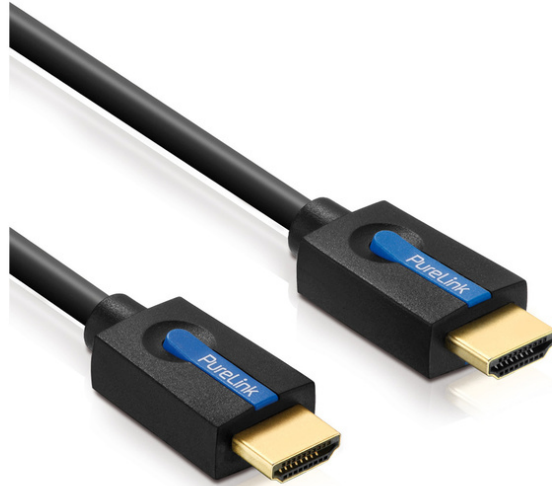

# PURELINK PureLink CS1000 - High-Speed HDMI Kabel mit Ethernet

CS1000-050  
EAN 4260134122030

## HDMI/A Kab.ST-ST 5m Ethernet Goldk., Retailverp., UHD@30Hz

Dieses High Speed HDMI Kabel mit Ethernet aus der Cinema Serie besticht durch Technik und Haptik! Das CS1000 verwendet eine hochreine und 3-fach geschirmte Leitertechnik, die alle Anforderungen an HDMI 2.0 erfüllt und somit Auflösungen bis zu 4K (2160p) in bester Qualität unterstützt. Die Form und Griffbarkeit seiner Stecker wurde praxisorientiert optimiert und bietet Ihnen ein perfektes Handling, damit Sie den Halt nicht verlieren. Die Cinema Serie wird in einer Design-Verpackung angeboten und ist damit für den Point-Of-Sale ein Hingucker!

- High Speed HDMI für 3D und HDTV Auflösungen bis 4K (2160p)
- Integrierter Ethernet-Kanal für 100 MBit Übertragung via HDMI

- Vergoldete Stecker und 3-fache Schirmung für optimale Übertragungsqualität
- Optimierte Stecker für bestmögliche Haptik und perfektes Handling
- Design-Verpackung für den Point-of-Sale optimiert
- Anschluss 1: HDMI Typ A, Stecker
- Anschluss 2: HDMI Typ A, Stecker
- Farbe Anschluss: Schwarz
- Farbe Kabel: Schwarz
- HDTV Standard: 2160p/30Hz
- Länge: 5 meter
- Schirmung: Dreifache Schirmung
- AOC - Aktives Optisches Kabel: nein