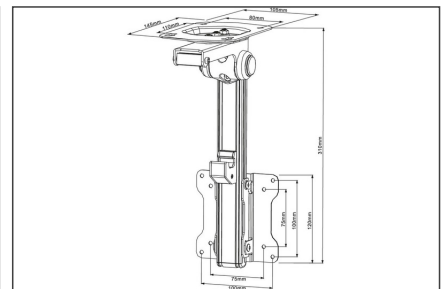

Weitere Anwendungsbilder:

Verantwortliche Person für die EU

In der EU ansässiger Wirtschaftsbeteiligter, der sicherstellt, dass das Produkt den erforderlichen Vorschriften entspricht.

Bachmann GmbH
Ernstthaldenstr. 33
Stuttgart, Germany
<https://www.bachmann.com/de/>
info@bachmann.com