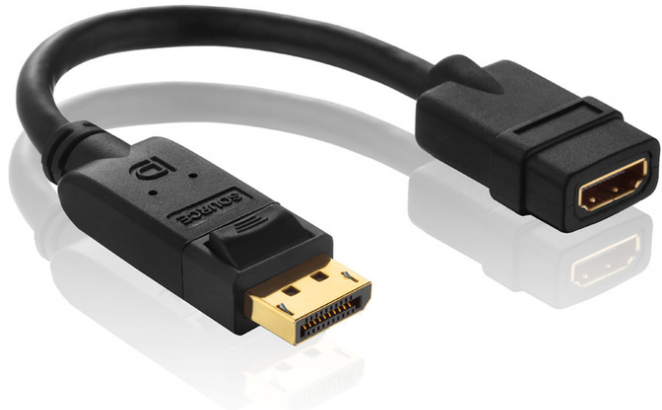

PURELINK Purelink PureInstall PI155

PI155
EAN 4260134118729

DisplayP.Adapter ST<>HDMI BU Displ.Port ST <> HDMI BU

Unsere PureInstall Serie für hohe Ansprüche bietet garantierte und zertifizierte PureLink® Qualität bei einem ausgezeichneten Preis/Leistungs-Verhältnis. Hochwertige Materialien, passgenaue Stecker und Kupplungen, vergoldete Kontakte sowie der Verzicht auf alles Unnötige machen diese PureLink®-Produkte an jedem Einsatzort zu einer guten Investition. Für größtmögliche Flexibilität enthält die PureInstall Serie neben hochwertigen Kabeln, vielseitig einsetzbaren Adaptern auch Signalverstärker, Wallplates und weiteres Installationszubehör. Durch beste Qualität aus einer Hand können Sie

sicher sein, dass alles optimal zusammen passt.

- High Speed DP auf HDMI mit einer Auflösung von 1080p
- Optimale Signalqualität - Verbindung durch hochwertige Leiterplatten
- Insbesondere geeignet für professionelle Anwendungen und Installationen
- Passgenaue Fertigung und vergoldete Premium Kontakte
- Geringe Baugröße
- Innovatives Secure Lock System™ für HDMI-Verbindungen
- AOC - Aktives Optisches Kabel: nein