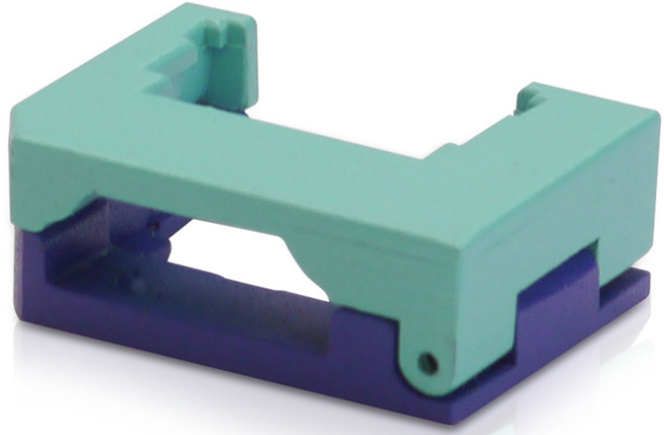

# PURELINK PureLink Kompressionsführung zur Selbstkonfektionierung von HDMI-Kabeln

ID-CG-PRO-1  
EAN 4260134118477

Kompressionsführung für ID-HT-1

• Kompressionsführung ID-CG-PRO-1

Logistische Daten						
	Anzahl (Stück)	Gewicht (kg)	Tiefe (cm)	Breite (cm)	Höhe (cm)	cm <sup>3</sup>
Karton-VPE	500	0,00	0,00	0,00	0,00	0,00
Innen-VPE	0	0,00	0,00	0,00	0,00	0,00
Einzel-VPE	1	0,01	0,00	0,00	0,00	0,00
Netto einzeln ohne VP	0	0,01	0,00	0,00	0,00	0,00