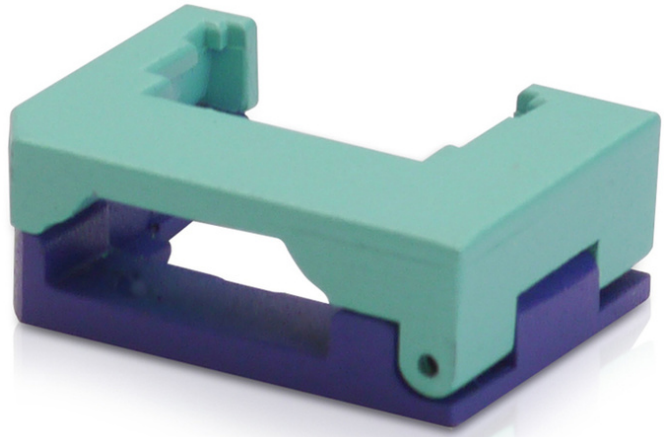

PURELINK PureLink Kompressionsführung zur Selbstkonfektionierung von HDMI-Kabeln

ID-CG-PRO-1
EAN 4260134118477

Kompressionsführung für ID-HT-1

• Kompressionsführung ID-CG-PRO-1

| Logistische Daten | | | | | | |
|-----------------------|----------------|--------------|------------|-------------|-----------|-----------------|
| | Anzahl (Stück) | Gewicht (kg) | Tiefe (cm) | Breite (cm) | Höhe (cm) | cm ³ |
| Karton-VPE | 500 | 2,50 | 0,00 | 0,00 | 0,00 | 0,00 |
| Innen-VPE | 1 | 0,01 | 0,00 | 0,00 | 0,00 | 0,00 |
| Einzel-VPE | 1 | 0,01 | 0,00 | 0,00 | 0,00 | 0,00 |
| Netto einzeln ohne VP | 0 | 0,00 | 0,00 | 0,00 | 0,00 | 1,75 |