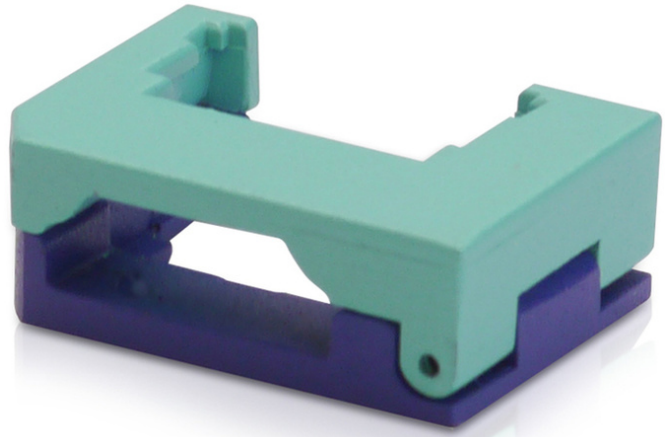

PURELINK PureLink Kompressionsführung zur Selbstkonfektionierung von HDMI-Kabeln

ID-CG-PRO-1
EAN 4260134118477

Kompressionsführung für ID-HT-1

• Kompressionsführung ID-CG-PRO-1

Logistische Daten						
	Anzahl (Stück)	Gewicht (kg)	Tiefe (cm)	Breite (cm)	Höhe (cm)	cm ³
Karton-VPE	0	0,00	0,00	0,00	0,00	0,00
Innen-VPE	0	0,00	0,00	0,00	0,00	0,00
Einzel-VPE	0	0,00	0,00	0,00	0,00	0,00
Netto einzeln ohne VP	0	0,00	0,00	0,00	0,00	1,75