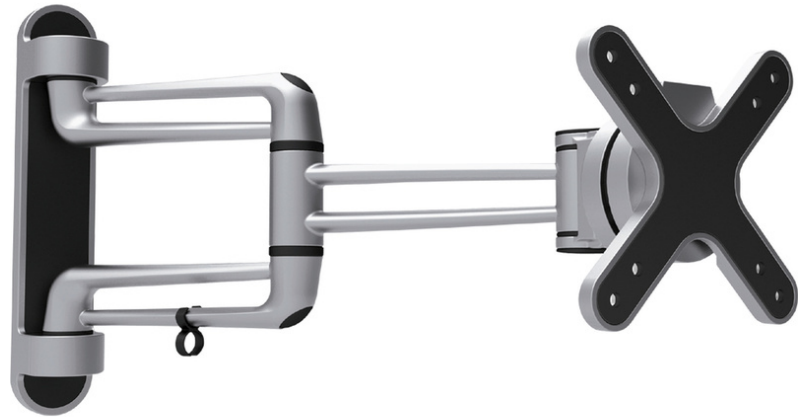

PUREMOUNTS Manuelle vollbewegliche LED-Wandhalterung

PM-STYLE-23C
EAN 4260134116725

"Wandhalterung, manuell, 13"-23"" bis 20kg Tragkraft, VESA

- Passend für die meisten 13"-23" (33cm-58cm) Flachbildschirme
- Tragfähigkeit bis zu 20 kg
- Schwenkwinkel: 180° nach links und rechts
- Neigewinkel: 15° nach oben und unten

- Min. Wandabstand: 97mm
- Max. Wandabstand: 376mm
- Farbe: Silber
- Material: Aluminium

Logistische Daten						
	Anzahl (Stück)	Gewicht (kg)	Tiefe (cm)	Breite (cm)	Höhe (cm)	cm ³
Karton-VPE	8	0,00	0,00	0,00	0,00	0,00
Innen-VPE	0	0,00	0,00	0,00	0,00	0,00
Einzel-VPE	1	2,03	0,00	0,00	0,00	0,00
Netto einzeln ohne VP	0	2,03	0,00	0,00	0,00	0,00