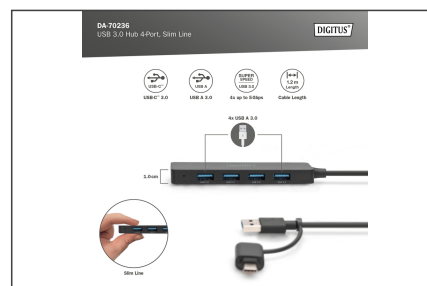

Weitere Anwendungsbilder: