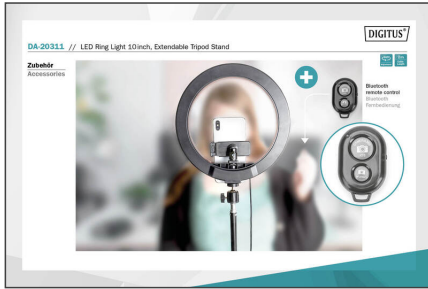

DIGITUS LED-Ringlicht 10 Zoll, verstellbarer Stativständer

DA-20311
EAN 4016032485742

LED Ring Licht 10 Zoll, Stand

Das DIGITUS Ring Light Stand ist ein LED-Licht, das jeden Schatten ausleuchtet, das Erscheinungsbild der Haut verbessert und Augen strahlen lässt ohne zu blenden. Das Ring Light hat 10 Helligkeitsstufen und 3 Lichtmodi, um ein Gesicht für die Aufnahme von Videos und Portraits optimal auszuleuchten. Kamera/iPhone/Android Phone werden einfach in der Kugelkopfhalterung befestigt und per USB mit dem Windows-PC oder Mac verbunden. Einstellungen der Helligkeit und Farbtemperatur werden über die Tasten der im Kabel integrierten Fernbedienung vorgenommen. Der verstellbare Stativständer ist von 0,70m bis 1,50m ausziehbar und steht stabil auf dem Boden. Mit der Bluetooth Fernbedienung können Bilder / Videos aus einer Entfernung von bis zu 10m aufgenommen werden.

Das Ring Light ist perfekt für Influencer oder Vlogger, Foto- oder Videoaufnahmen mit dem Smartphone für Social Media geeignet. Mit unserer LED-Ringleuchte zeigen Sie sich dank optimaler Ausleuchtung und hohen Variabilität immer von Ihrer Schokoladenseite.

- Anzahl LED: 120 Stück
- Helligkeit: 1600 Lumen, 10 Stufen einstellbar
- Farbbereich: 3200 - 6500K, 3 Stufen einstellbar
- Ringdurchmesser: Innen: 200mm, Außen: 260mm
- Boden Stativ: einstellbare Höhe von 70cm - 150cm
- Tischständer: einstellbare Höhe von 24cm - 40cm
- Bedienung der Helligkeitsstufe und Farbtemperatur über die im Kabel integrierte Fernbedienung
- Gewicht Ring Light: 850 g
- Farbe: Schwarz
- Stromversorgung via USB

Lieferumfang

- 1 x Ring Light, mit 2m USB Kabel
- 1 x Boden Stativ
- 1 x Tisch Stativ
- 1 x Telefonclip
- 1 x Bluetooth Fernbedienung
- 1 x Bedienungsanleitung

Logistische Daten						
	Anzahl (Stück)	Gewicht (kg)	Tiefe (cm)	Breite (cm)	Höhe (cm)	cm³
Karton-VPE	20	0,00	0,00	0,00	0,00	0,00
Innen-VPE	0	0,00	0,00	0,00	0,00	0,00
Einzel-VPE	1	0,65	0,00	0,00	0,00	0,00
Netto einzeln ohne VP	0	0,60	0,00	0,00	0,00	0,00

Weitere Anwendungsbilder:

ENERG+
DIGITUS
DA-20311

12
kWh/1000h