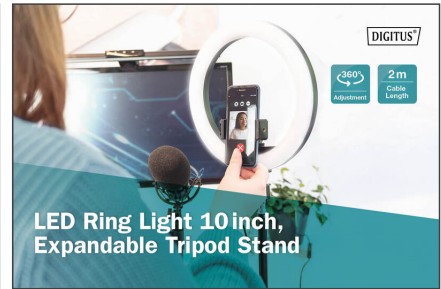

DIGITUS LED-Ringlicht 10 Zoll, verstellbarer Stativständer

DA-20311
EAN 4016032485742

LED Ring Licht 10 Zoll, Stand

Das DIGITUS Ring Light Stand ist ein LED-Licht, das jeden Schatten ausleuchtet, das Erscheinungsbild der Haut verbessert und Augen strahlen lässt ohne zu blenden. Das Ring Light hat 10 Helligkeitsstufen und 3 Lichtmodi, um ein Gesicht für die Aufnahme von Videos und Portraits optimal auszuleuchten. Kamera/iPhone/Android Phone werden einfach in der Kugelkopfhalterung befestigt und per USB mit dem Windows-PC oder Mac verbunden. Einstellungen der Helligkeit und Farbtemperatur werden über die Tasten der im Kabel integrierten Fernbedienung vorgenommen. Der verstellbare Stativständer ist von 0,70m bis 1,50m ausziehbar und steht stabil auf dem Boden. Mit der Bluetooth Fernbedienung können Bilder / Videos aus einer Entfernung von bis zu 10m aufgenommen werden.

Das Ring Light ist perfekt für Influencer oder Vlogger, Foto- oder Videoaufnahmen mit dem Smartphone für Social Media geeignet. Mit unserer LED-Ringleuchte zeigen Sie sich dank optimaler Ausleuchtung und hohen Variabilität immer von Ihrer Schokoladenseite.

- Anzahl LED: 120 Stück
- Helligkeit: 1600 Lumen, 10 Stufen einstellbar
- Farbbereich: 3200 - 6500K, 3 Stufen einstellbar
- Ringdurchmesser: Innen: 200mm, Außen: 260mm
- Boden Stativ: einstellbare Höhe von 70cm - 150cm
- Tischständer: einstellbare Höhe von 24cm - 40cm
- Bedienung der Helligkeitsstufe und Farbtemperatur über die im Kabel integrierte Fernbedienung
- Gewicht Ring Light: 850 g
- Farbe: Schwarz
- Stromversorgung via USB

Lieferumfang

- 1 x Ring Light, mit 2m USB Kabel
- 1 x Boden Stativ
- 1 x Tisch Stativ
- 1 x Telefonclip
- 1 x Bluetooth Fernbedienung
- 1 x Bedienungsanleitung

Logistische Daten						
	Anzahl (Stück)	Gewicht (kg)	Tiefe (cm)	Breite (cm)	Höhe (cm)	cm³
Karton-VPE	20	0,00	0,00	0,00	0,00	0,00
Innen-VPE	0	0,00	0,00	0,00	0,00	0,00
Einzel-VPE	1	0,65	0,00	0,00	0,00	0,00
Netto einzeln ohne VP	0	0,60	0,00	0,00	0,00	0,00

Weitere Anwendungsbilder:

ENERG+
DIGITUS
DA-20311

12
kWh/1000h