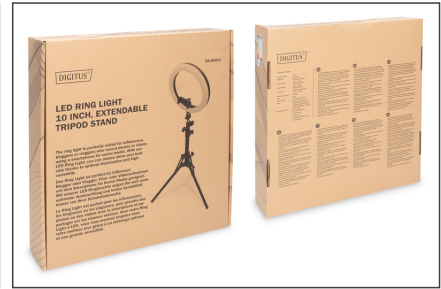

DIGITUS LED-Ringlicht 10 Zoll, verstellbarer Stativständer

DA-20311
EAN 4016032485742

LED Ring Licht 10 Zoll, Stand

Das DIGITUS Ring Light Stand ist ein LED-Licht, das jeden Schatten ausleuchtet, das Erscheinungsbild der Haut verbessert und Augen strahlen lässt ohne zu blenden. Das Ring Light hat 10 Helligkeitsstufen und 3 Lichtmodi, um ein Gesicht für die Aufnahme von Videos und Portraits optimal auszuleuchten. Kamera/iPhone/Android Phone werden einfach in der Kugelkopfhalterung befestigt und per USB mit dem Windows-PC oder Mac verbunden. Einstellungen der Helligkeit und Farbtemperatur werden über die Tasten der im Kabel integrierten Fernbedienung vorgenommen. Der verstellbare Stativständer ist von 0,70m bis 1,50m ausziehbar und steht stabil auf dem Boden. Mit der Bluetooth Fernbedienung können Bilder / Videos aus einer Entfernung von bis zu 10m aufgenommen werden.

Das Ring Light ist perfekt für Influencer oder Vlogger, Foto- oder Videoaufnahmen mit dem Smartphone für Social Media geeignet. Mit unserer LED-Ringleuchte zeigen Sie sich dank optimaler Ausleuchtung und hohen Variabilität immer von Ihrer Schokoladenseite.

- Anzahl LED: 120 Stück
- Helligkeit: 1600 Lumen, 10 Stufen einstellbar
- Farbbereich: 3200 - 6500K, 3 Stufen einstellbar
- Ringdurchmesser: Innen: 200mm, Außen: 260mm
- Boden Stativ: einstellbare Höhe von 70cm - 150cm
- Tischständer: einstellbare Höhe von 24cm - 40cm
- Bedienung der Helligkeitsstufe und Farbtemperatur über die im Kabel integrierte Fernbedienung
- Gewicht Ring Light: 850 g
- Farbe: Schwarz
- Stromversorgung via USB

Lieferumfang

- 1 x Ring Light, mit 2m USB Kabel
- 1 x Boden Stativ
- 1 x Tisch Stativ
- 1 x Telefonclip
- 1 x Bluetooth Fernbedienung
- 1 x Bedienungsanleitung

Logistische Daten						
	Anzahl (Stück)	Gewicht (kg)	Tiefe (cm)	Breite (cm)	Höhe (cm)	cm³
Karton-VPE	20	0,00	0,00	0,00	0,00	0,00
Innen-VPE	0	0,00	0,00	0,00	0,00	0,00
Einzel-VPE	1	0,65	0,00	0,00	0,00	0,00
Netto einzeln ohne VP	0	0,60	0,00	0,00	0,00	0,00

Weitere Anwendungsbilder:

ENERG+
DIGITUS
DA-20311

12
kWh/1000h