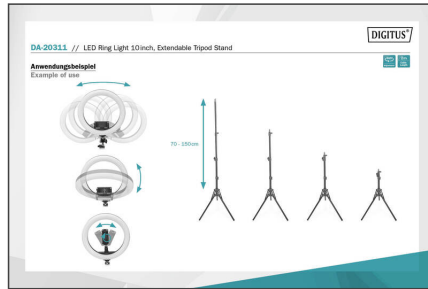

DIGITUS LED-Ringlicht 10 Zoll, verstellbarer Stativständer

DA-20311
EAN 4016032485742

LED Ring Licht 10 Zoll, Stand

Das DIGITUS Ring Light Stand ist ein LED-Licht, das jeden Schatten ausleuchtet, das Erscheinungsbild der Haut verbessert und Augen strahlen lässt ohne zu blenden. Das Ring Light hat 10 Helligkeitsstufen und 3 Lichtmodi, um ein Gesicht für die Aufnahme von Videos und Portraits optimal auszuleuchten. Kamera/iPhone/Android Phone werden einfach in der Kugelkopfhalterung befestigt und per USB mit dem Windows-PC oder Mac verbunden. Einstellungen der Helligkeit und Farbtemperatur werden über die Tasten der im Kabel integrierten Fernbedienung vorgenommen. Der verstellbare Stativständer ist von 0,70m bis 1,50m ausziehbar und steht stabil auf dem Boden. Mit der Bluetooth Fernbedienung können Bilder / Videos aus einer Entfernung von bis zu 10m aufgenommen werden.

Das Ring Light ist perfekt für Influencer oder Vlogger, Foto- oder Videoaufnahmen mit dem Smartphone für Social Media geeignet. Mit unserer LED-Ringleuchte zeigen Sie sich dank optimaler Ausleuchtung und hohen Variabilität immer von Ihrer Schokoladenseite.

- Anzahl LED: 120 Stück
- Helligkeit: 1600 Lumen, 10 Stufen einstellbar
- Farbbereich: 3200 - 6500K, 3 Stufen einstellbar
- Ringdurchmesser: Innen: 200mm, Außen: 260mm
- Boden Stativ: einstellbare Höhe von 70cm - 150cm
- Tischständer: einstellbare Höhe von 24cm - 40cm
- Bedienung der Helligkeitsstufe und Farbtemperatur über die im Kabel integrierte Fernbedienung
- Gewicht Ring Light: 850 g
- Farbe: Schwarz
- Stromversorgung via USB

Lieferumfang

- 1 x Ring Light, mit 2m USB Kabel
- 1 x Boden Stativ
- 1 x Tisch Stativ
- 1 x Telefonclip
- 1 x Bluetooth Fernbedienung
- 1 x Bedienungsanleitung

Logistische Daten						
	Anzahl (Stück)	Gewicht (kg)	Tiefe (cm)	Breite (cm)	Höhe (cm)	cm³
Karton-VPE	20	0,00	0,00	0,00	0,00	0,00
Innen-VPE	0	0,00	0,00	0,00	0,00	0,00
Einzel-VPE	1	0,65	0,00	0,00	0,00	0,00
Netto einzeln ohne VP	0	0,60	0,00	0,00	0,00	0,00

Weitere Anwendungsbilder:

ENERG+
DIGITUS
DA-20311

12
kWh/1000h