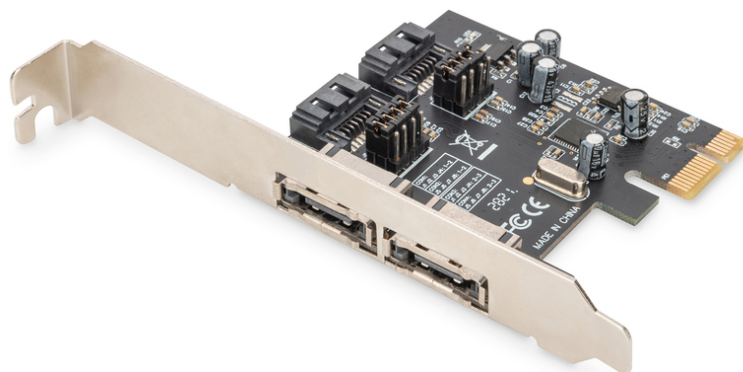

DIGITUS SATA III PCI Express Karte, 2-Port

DS-30105
EAN 4016032484967

SATAIII PCIexpress Add-On Karte
int:4xSATA/ex:2xeSATA,selectable, ASM1061

Die Digitus PCI Express SATA Karte erweitert den PC um 2 interne oder 2 externe SATA Ports. An dieser Karte können verschiedene Geräte wie z. B. SSDs, Festplatten, DVD-Laufwerke etc. angeschlossen werden. Die Karte ermöglicht die Verwendung der neuesten und schnellsten Festplatten mit 6 Gbit/s und bietet gleichzeitige Abwärtskompatibilität zu älteren SATA-Laufwerken mit 1,5 Gbit/s oder 3 Gbit/s. Außerdem verdoppelt PCI Express 2.0 die Bandbreite des vorhandenen PCI Express-Busses für einen schnelleren Datendurchsatz. Jede PCI Express 2.0-Lane bietet einen Durchsatz von bis zu 500 MB/s.

Die schnelle und einfache Möglichkeit, Ihren PC auf Serial ATA-Geschwindigkeit aufzurüsten.

- 2 Ports SATA 6,0 Gb/s

- 2 Ports eSATA 6,0 Gb/s
- 1 x PCI Express Rev. 2.0
- Vier unabhängige Serial ATA-Kanäle, zum gleichzeitigen Anschluss von je einem Serial ATA-Endgerät
- Unterstützt Native Command Queuing (NCQ)
- Unterstützt ECRC- und Advanced Error Reporting
- Unterstützt: Windows XP /Vista /Server 2003 /Server 2008, Windows 7, Windows 8, Windows 8.1, Windows 10 (32 / 64bit), Linux

Lieferumfang

- PCI Express Karte
- Low Profile Blende
- QIG

Logistische Daten						
	Anzahl (Stück)	Gewicht (kg)	Tiefe (cm)	Breite (cm)	Höhe (cm)	cm ³
Karton-VPE	40	0,00	0,00	0,00	0,00	0,00
Innen-VPE	0	0,00	0,00	0,00	0,00	0,00
Einzel-VPE	1	0,14	0,00	0,00	0,00	0,00
Netto einzeln ohne VP	0	0,04	0,00	0,00	0,00	0,00