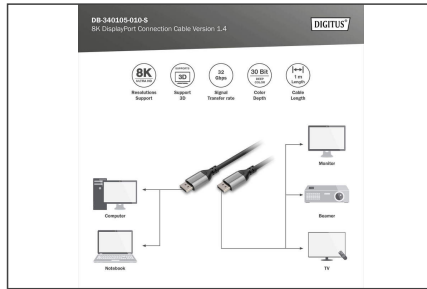

Weitere Anwendungsbilder:

Sicherheitshinweise

- Beim Ein- und Ausstecken fassen Sie Kabel ausschließlich am Stecker und ziehen nicht direkt am Kabel.
- Kabel dürfen nicht scharf geknickt oder in engen Winkeln gebogen werden, da dies die inneren Drähte beschädigen und zu Ausfällen führen kann.
- Achten Sie darauf, dass die Kabel nicht unter Zugbelastung stehen, da dies die Isolierung und die Leitungen im Inneren des Kabels beschädigen kann.
- Stellen Sie sicher, dass Kabel nicht in Bereichen verlegt werden, in denen sie leicht mechanisch beschädigt werden können.
- Kabel sollten nicht in Umgebungen mit extrem hohen oder sehr niedrigen Temperaturen eingesetzt werden. Achten Sie auf die Produktangaben zur maximalen Betriebstemperatur des Kabels
- Überprüfen Sie Kabel regelmäßig auf sichtbare Schäden wie Risse, Knicke oder Anzeichen von Abnutzung. Defekte Kabel sollten sofort ausgetauscht werden, um Ausfälle, Kurzschlüsse oder sogar Stromschläge zu vermeiden.

Verantwortliche Person für die EU

In der EU ansässiger Wirtschaftsbeteiligter, der sicherstellt, dass das Produkt den erforderlichen Vorschriften entspricht.

ASSMANN Electronic GmbH
Auf dem Schüffel 3
Lüdenscheid, Germany
<https://www.assmann.com>
info@assmann.com