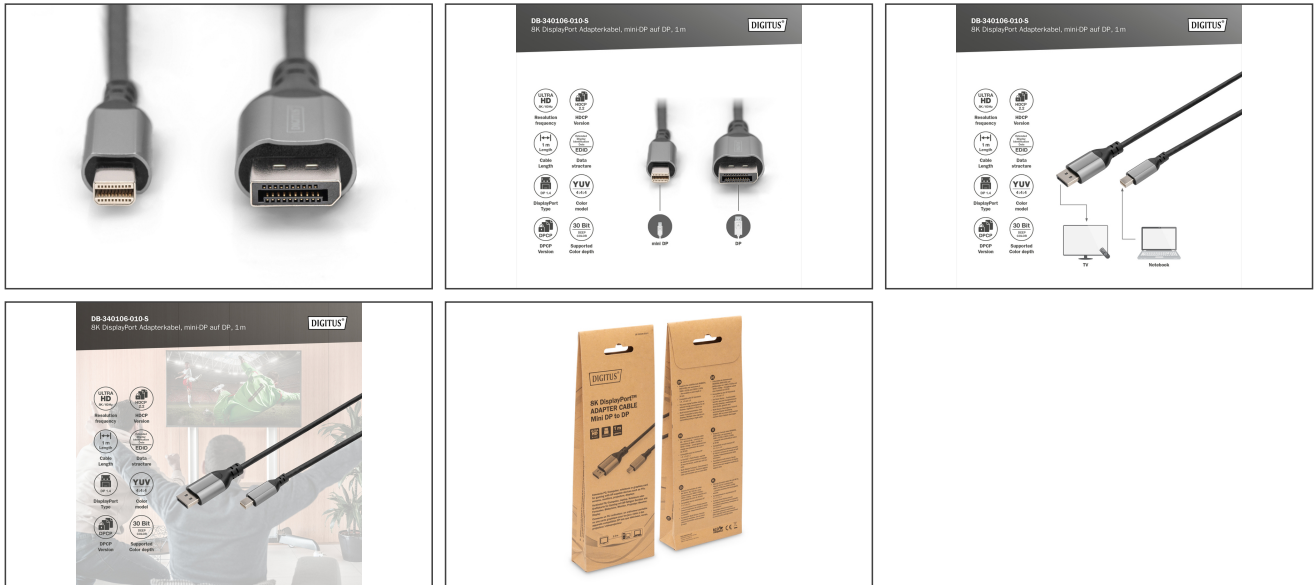

Weitere Anwendungsbilder:

Sicherheitshinweise

- Beim Ein- und Ausstecken fassen Sie Kabel ausschließlich am Stecker und ziehen nicht direkt am Kabel.
- Kabel dürfen nicht scharf geknickt oder in engen Winkeln gebogen werden, da dies die inneren Drähte beschädigen und zu Ausfällen führen kann.
- Achten Sie darauf, dass die Kabel nicht unter Zugbelastung stehen, da dies die Isolierung und die Leitungen im Inneren des Kabels beschädigen kann.
- Stellen Sie sicher, dass Kabel nicht in Bereichen verlegt werden, in denen sie leicht mechanisch beschädigt werden können.
- Kabel sollten nicht in Umgebungen mit extrem hohen oder sehr niedrigen Temperaturen eingesetzt werden. Achten Sie auf die Produktangaben zur maximalen Betriebstemperatur des Kabels
- Überprüfen Sie Kabel regelmäßig auf sichtbare Schäden wie Risse, Knicke oder Anzeichen von Abnutzung. Defekte Kabel sollten sofort ausgetauscht werden, um Ausfälle, Kurzschlüsse oder sogar Stromschläge zu vermeiden.

Verantwortliche Person für die EU

In der EU ansässiger Wirtschaftsbeteiligter, der sicherstellt, dass das Produkt den erforderlichen Vorschriften entspricht.

ASSMANN Electronic GmbH
Auf dem Schüffel 3
Lüdenscheid, Germany
<https://www.assmann.com>
info@assmann.com