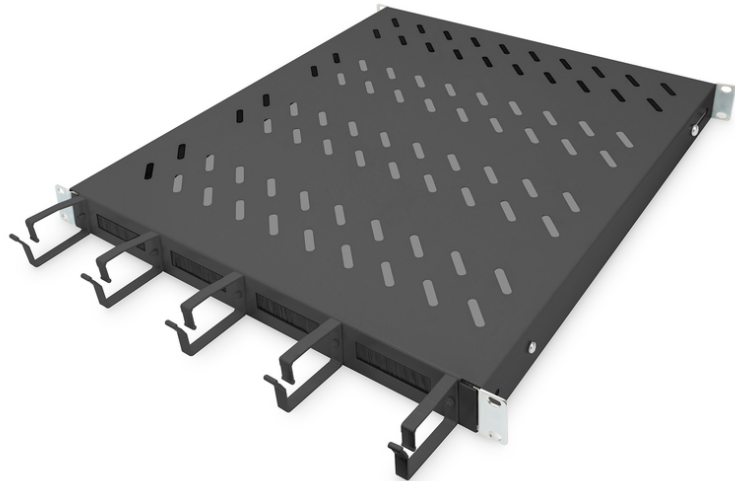

# DIGITUS Fachboden mit Kabelführung

DN-97683  
EAN 4016032483502

### 1HE Fachboden festeinbau für 800 mm tiefe Schränke inkl. Kabelmanagement, schwarz

Die Fachböden zum Festeinbau lassen sich einfach an den vier 483 mm (19")-Profilschienen Ihres 483 mm (19") Netzwerk- oder Serverschranks installieren. Durch das stabile, perforierte Lochblech mit einer Traglast von bis zu 120 kg, sind sie die optimale Tragfläche für nicht 483 mm (19") einbaufähige Komponenten. Die Kombination mit integrierten, frontseitigen Kabelführungsbügeln sowie -durchlässen ermöglicht ein optimiertes Kabelmanagement-Konzept bei verschiedensten Anwendungsszenarien.

- zum Festeinbau an den vier 483 mm (19")-Profilschienen
- stabiles, perforiertes Lochblech

- Kabeldurchlass: 17 x 65 mm
- Kabelführungsbügel: 67 mm
- Einbau Typ: Festeinbau
- Farbe: schwarz, RAL 9005
- HE: 1
- Traglast: 120 kg
- Geeignete Schranktiefe: 800 mm
- Zoll Formfaktor (IEC 60297): 482,6 mm (19")