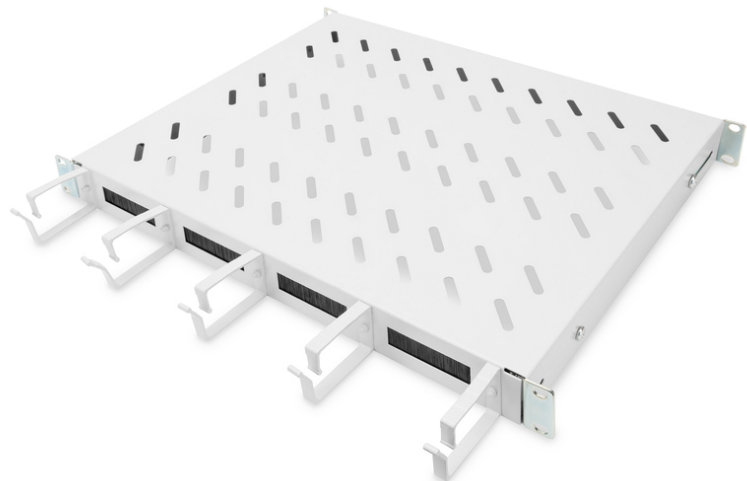

# DIGITUS Fachboden mit Kabelführung

DN-97680  
EAN 4016032483465

## 1HE Fachboden festeinbau für 600 mm tiefe Schränke inkl. Kabelmanagement, grau

Die Fachböden zum Festeinbau lassen sich einfach an den vier 483 mm (19")-Profilschienen Ihres 483 mm (19") Netzwerk- oder Serverschranks installieren. Durch das stabile, perforierte Lochblech mit einer Traglast von bis zu 120 kg, sind sie die optimale Tragfläche für nicht 483 mm (19") einbaufähige Komponenten. Die Kombination mit integrierten, frontseitigen Kabelführungsbügeln sowie -durchlässen ermöglicht ein optimiertes Kabelmanagement-Konzept bei verschiedensten Anwendungsszenarien.

- zum Festeinbau an den vier 483 mm (19")-Profilschienen
- stabiles, perforiertes Lochblech

- Kabeldurchlass: 17 x 65 mm
- Kabelführungsbügel: 67 mm
- Einbau Typ: Festeinbau
- Farbe: lichtgrau, RAL 7035
- HE: 1
- Traglast: 120 kg
- Geeignete Schranktiefe: 600 mm
- Zoll Formfaktor (IEC 60297): 482,6 mm (19")