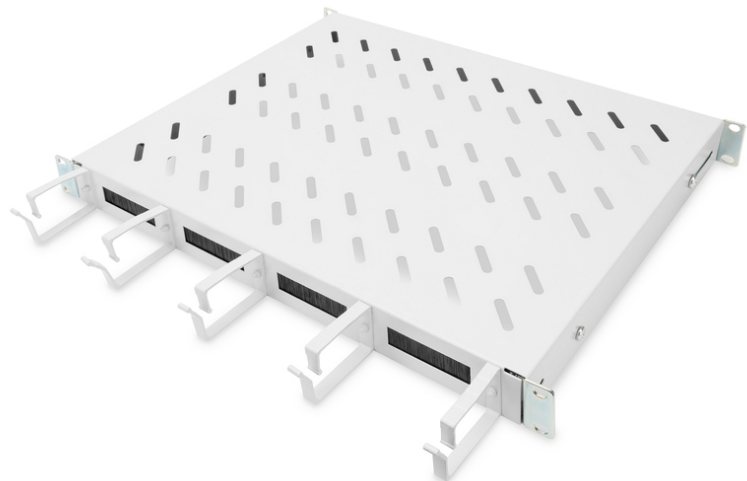

DIGITUS Fachboden mit Kabelführung

DN-97680
EAN 4016032483465

1HE Fachboden festeinbau für 600 mm tiefe Schränke inkl. Kabelmanagement, grau

Die Fachböden zum Festeinbau lassen sich einfach an den vier 483 mm (19")-Profilschienen Ihres 483 mm (19") Netzwerk- oder Serverschranks installieren. Durch das stabile, perforierte Lochblech mit einer Traglast von bis zu 120 kg, sind sie die optimale Tragfläche für nicht 483 mm (19") einbaufähige Komponenten. Die Kombination mit integrierten, frontseitigen Kabelführungsbügeln sowie -durchlässen ermöglicht ein optimiertes Kabelmanagement-Konzept bei verschiedensten Anwendungsszenarien.

- zum Festeinbau an den vier 483 mm (19")-Profilschienen
- stabiles, perforiertes Lochblech

- Kabeldurchlass: 17 x 65 mm
- Kabelführungsbügel: 67 mm
- Einbau Typ: Festeinbau
- Farbe: lichtgrau, RAL 7035
- HE: 1
- Traglast: 120 kg
- Geeignete Schranktiefe: 600 mm
- Zoll Formfaktor (IEC 60297): 482,6 mm (19")

Lieferumfang

- 1 x Fachboden
- 1 x Befestigungsmaterial

Logistische Daten						
	Anzahl (Stück)	Gewicht (kg)	Tiefe (cm)	Breite (cm)	Höhe (cm)	cm ³
Karton-VPE	0	0,00	0,00	0,00	0,00	0,00
Innen-VPE	0	0,00	0,00	0,00	0,00	0,00
Einzel-VPE	0	0,00	0,00	0,00	0,00	0,00
Netto einzeln ohne VP	0	0,00	0,00	0,00	0,00	460,80