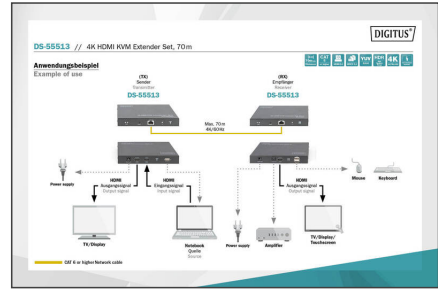

Weitere Anwendungsbilder: