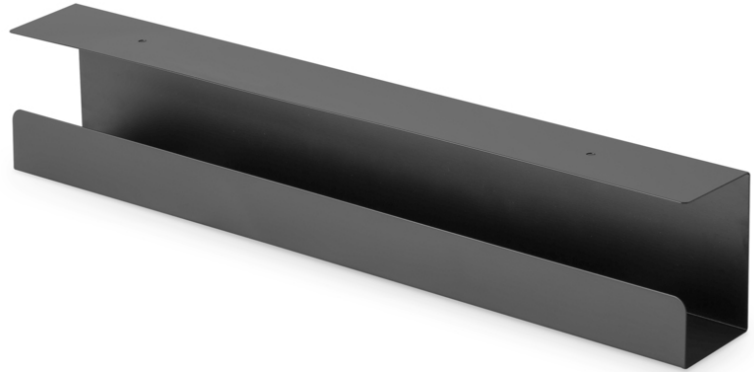

DIGITUS Kabel Management Kanal

DA-90448
EAN 4016032481867

Kabelführungsschiene, Untertisch schwarz

DA-90448 ist eine einfache Lösung, um Kabel/Steckdosenleisten unter dem Schreibtisch zu verbergen. Sie wurde entwickelt, um das Kabelmanagement diskret und einfach zu halten. Der Kanal kann sowohl am Sitz-Steh-Schreibtisch als auch an einem herkömmlichen Schreibtisch befestigt werden. Es wird ausreichend Platz für Stromleitungen, Netzwerk- und Computerkabel geschaffen. Das Kabelmanagement ermöglicht die Bewegung des Steh-Sitz-Schreibtisches und verhindert gleichzeitig eine Beschädigung der Verkabelung. Das schlichte Erscheinungsbild passt perfekt zu einer klaren, offenen Gestaltung Ihres Arbeitsplatzes.

Bietet Platz zum Versteuen vom Kabeln sowie Steckdosenleisten - zur individuellen Unter-Tisch Montage

- Cleanes Design: Versteckt Kabel und Stromleitungen für einen sauberen Arbeitsbereich

- Einfache Installation: Schraubmontage unter dem Schreibtisch ermöglichen eine schnelle Installation
- Perfektes Zubehör für höhenverstellbare Schreibtische - aufgeräumter Arbeitsbereich und verhindert gleichzeitig eine Beschädigung der Verkabelung
- Abmessungen: B 60 x T 7,6 x H 11,4 cm
- Gewicht: 1,2 kg
- Farbe: Schwarz
- Material: Stahl
- Oberfläche: Pulverbeschichtung
- Montageart: Unterbau - Schreibtischplatte
- Art: Kabelführung