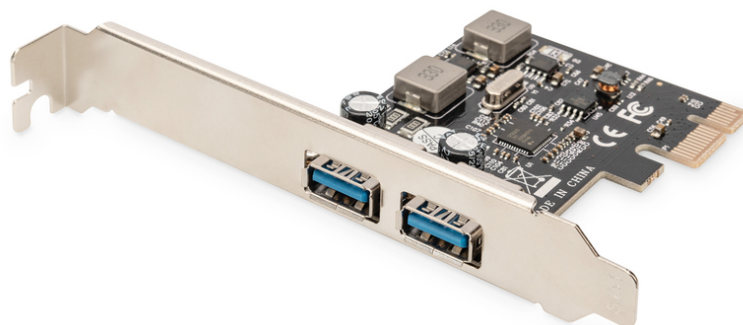

DIGITUS USB 3.0, 2-Port, PCI Express Add-On Karte

DS-30220-5
EAN 4016032480532

USB PCI Express Add-On card USB3.0, 2-port A/F, 1x LP bracket, NEC UPD720202

Suchen Sie eine schnelle und einfache Möglichkeit, USB 3.0 in Ihren Computer einzubauen? Dann suchen Sie nicht weiter, DIGITUS ist die Lösung für Sie. Die DIGITUS USB 3.0 PCI Express Add-On Card verfügt über 2 USB 3.0 Type A Downstream-Anschlüsse, die Übertragungsraten liefern bis zu 5 Gbps!

Der Performance-Kick für die neue Generation ultra-schneller USB-Geräte

- 2 x USB 3.0 Ports
- Chipsatz: NEC UPD720202
- Abwärtskompatibel zu USB 2.0/1.1-Geräten
- Unterstützte Datenübertragungsraten: Super-Speed (5Gbps), High-Speed (480Mbps), Full-Speed (12Mbps) und Low-Speed (1.5Mbps)
- Unterstützt Plug-and-Play und Hot-Swapping

- Konform zur Universal Serial Bus 3.0 Spezifikation Rev. 1.0
- Entspricht der PCI Express Grundspezifikation 2.0; Bus-Schnittstelle PCIe x1
- Unterstützt PCI Bus Power-Management Schnittstellenspezifikation 1.2
- Inkl. Low-Profile Slotblende
- Betriebstemperatur: 0 °C - 85 °C
- Luftfeuchtigkeit beim Betrieb: 25% - 65% RH (nicht kondensierend)
- Geeignet für Windows 8, 7, Vista, XP, 10, 11
- Microsoft zertifizierte WHQL-Treiber für Windows 7 32/64-bit, Vista 32/64-bit und XP 32/64-bit

Lieferumfang

- USB 3.0 2 ports PCI Express Card
- Low Profile Slotblende
- Treiber CD
- Bedienungsanleitung

Logistische Daten						
	Anzahl (Stück)	Gewicht (kg)	Tiefe (cm)	Breite (cm)	Höhe (cm)	cm ³
Karton-VPE	40	0,00	0,00	0,00	0,00	0,00
Innen-VPE	0	0,00	0,00	0,00	0,00	0,00
Einzel-VPE	1	0,13	0,00	0,00	0,00	0,00
Netto einzeln ohne VP	0	0,13	0,00	0,00	0,00	0,00