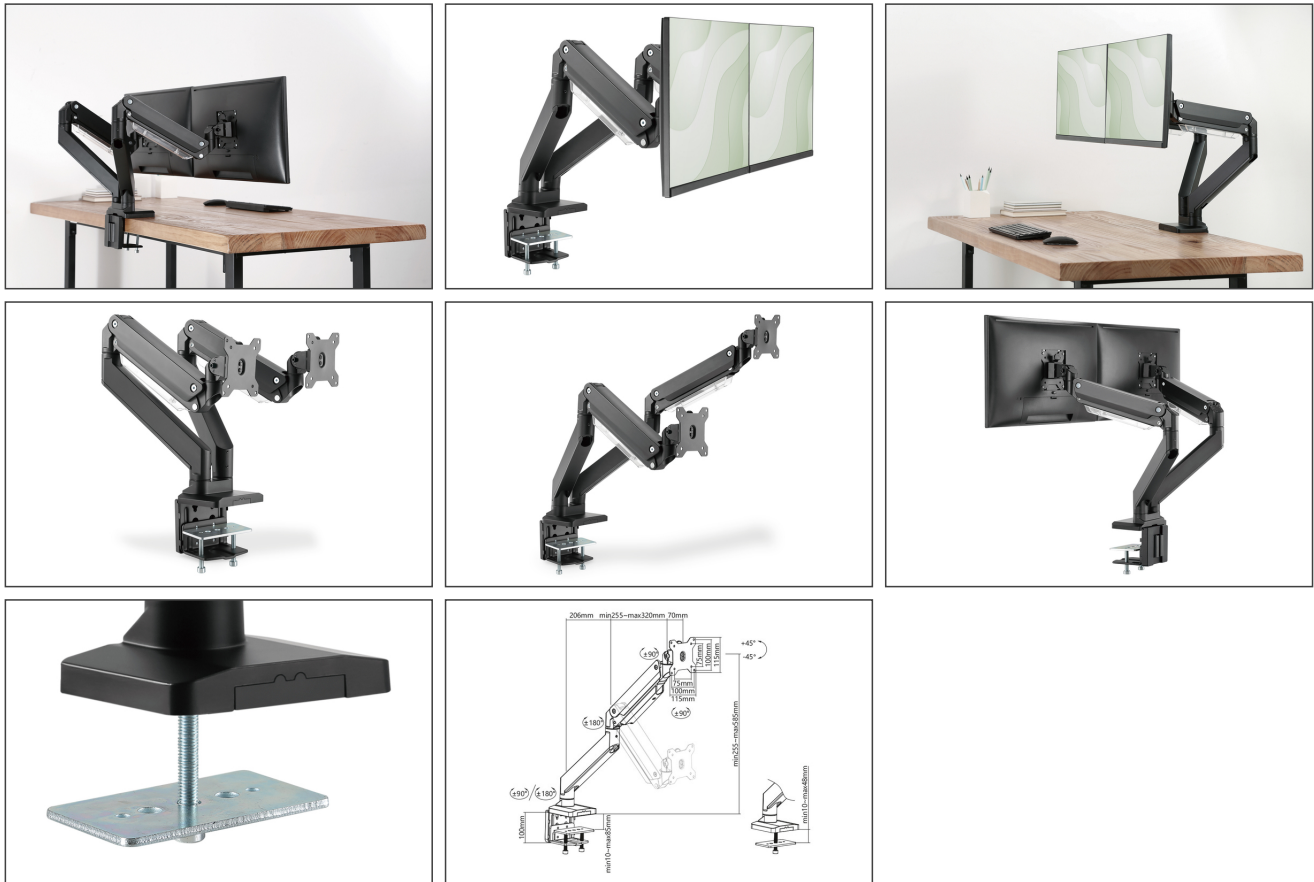

Weitere Anwendungsbilder:

Sicherheitshinweise

- Bitte vor Beginn der Montage und Zusammenbau das ganze Handbuch durchlesen. Bitte sich mit dem Händler vor Ort bei Fragen zur Anleitung oder Warnungen in Verbindung setzen.
- VORSICHT: Bei Verwendung mit Produkten, die das zulässige Gewicht überschreiten, können Schäden oder möglicherweise Verletzungen die Folge sein.
- Halterungen sollen entsprechend den Montageanweisungen angebracht werden. Eine unsachgemäße Montage kann Schäden oder Verletzungen zur Folge haben.
- Sicherheitsausrüstung und geeignete Werkzeuge verwenden. Die Montage des Produktes sollte nur von Fachleuten durchgeführt werden.
- Dieses Produkt kann auf Wänden mit Fachwerk, massiven Beton- oder Steinwänden montiert werden.
- Die tragenden Oberflächen sollten das gesamte Gewicht von Geräten und allen zusätzlichen Bauteilen sicher aushalten können.
- Nur die mitgelieferten Einbauschrauben verwenden und die Schrauben NICHT ZU FEST ANZIEHEN.
- Dieses Produkt enthält Kleinteile, die Erstickungsgefahr beim Verschlucken hervorrufen können. Diese Teile von Kindern fernhalten.
- Dieses Produkt nur in Innenräumen verwenden. Verwendung des Produktes im Außenbereich kann zu Verletzungen und Schäden führen.
- WICHTIG: Vor der Montage bitte alle erhaltenen Bauteile mit der Bauteilleiste abgleichen. Bei beschädigten oder fehlenden Teilen den Händler vor Ort nach Ersatzteilen fragen.
- WARTUNG: Die Halterungsklammer regelmäßig auf Sicherheit und Stabilität prüfen (am besten alle drei Monate)

Verantwortliche Person für die EU

In der EU ansässiger Wirtschaftsbeteiligter, der sicherstellt, dass das Produkt den erforderlichen Vorschriften entspricht.

ASSMANN Electronic GmbH
Auf dem Schüffel 3
Lüdenscheid, Germany
<https://www.assmann.com>
info@assmann.com