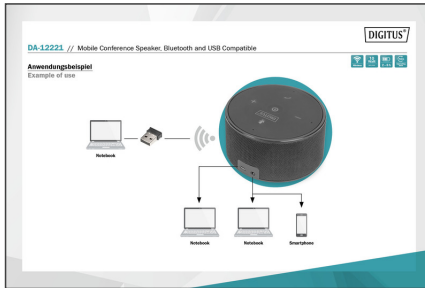

Lieferumfang

- 1 x Mobiler Konferenzraum-Lautsprecher, Bluetooth & USB kompatibel
- 1 x USB-Anschlusskabel (USB A / Micro USB)
- 1 x Audio-Anschlusskabel (3,5 mm)
- 1 x Bluetooth USB-Empfänger
- 1 x QIG

Weitere Anwendungsbilder:

Mobile Conference Speaker, Bluetooth and USB Compatible

DA-12221 // Mobile Conference Speaker: Bluetooth and USB Compatible

Funktionen
Features

- Stimmen anheben / Stimmenhaltung anheben / TWS-Verbindung
Raise volume / Hold volume / TWS connection
- An/Aus / Play / Pause
On/Off / Play / Pause
- Lautstärke verringern
Reduce volume
- Lautstärke erhöhen
Increase volume
- Anheben / Beenden / Anheben / Warten
Answer / End / Answer / Wait

DA-12221 // Mobile Conference Speaker: Bluetooth and USB Compatible

Anschlüsse
Connections

- Micro-USB
- 3.5mm Audio Cable

DA-12221 // Mobile Conference Speaker: Bluetooth and USB Compatible

Funktionen
Features