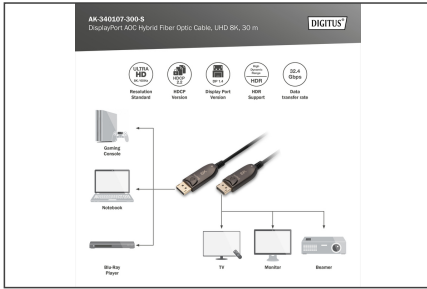

Weitere Anwendungsbilder:

Sicherheitshinweise

- Beim Ein- und Ausstecken fassen Sie Kabel ausschließlich am Stecker und ziehen nicht direkt am Kabel.
- Kabel dürfen nicht scharf geknickt oder in engen Winkeln gebogen werden, da dies die inneren Drähte beschädigen und zu Ausfällen führen kann.
- Achten Sie darauf, dass die Kabel nicht unter Zugbelastung stehen, da dies die Isolierung und die Leitungen im Inneren des Kabels beschädigen kann.
- Stellen Sie sicher, dass Kabel nicht in Bereichen verlegt werden, in denen sie leicht mechanisch beschädigt werden können.
- Kabel sollten nicht in Umgebungen mit extrem hohen oder sehr niedrigen Temperaturen eingesetzt werden. Achten Sie auf die Produktangaben zur maximalen Betriebstemperatur des Kabels
- Überprüfen Sie Kabel regelmäßig auf sichtbare Schäden wie Risse, Knicke oder Anzeichen von Abnutzung. Defekte Kabel sollten sofort ausgetauscht werden, um Ausfälle, Kurzschlüsse oder sogar Stromschläge zu vermeiden.

Verantwortliche Person für die EU

In der EU ansässiger Wirtschaftsbeteiligter, der sicherstellt, dass das Produkt den erforderlichen Vorschriften entspricht.

ASSMANN Electronic GmbH
Auf dem Schüffel 3
Lüdenscheid, Germany
<https://www.assmann.com>
info@assmann.com