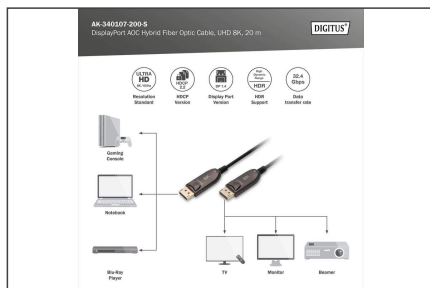

Weitere Anwendungsbilder:

Sicherheitshinweise

- Beim Ein- und Ausstecken fassen Sie Kabel ausschließlich am Stecker und ziehen nicht direkt am Kabel.
- Kabel dürfen nicht scharf geknickt oder in engen Winkeln gebogen werden, da dies die inneren Drähte beschädigen und zu Ausfällen führen kann.
- Achten Sie darauf, dass die Kabel nicht unter Zugbelastung stehen, da dies die Isolierung und die Leitungen im Inneren des Kabels beschädigen kann.
- Stellen Sie sicher, dass Kabel nicht in Bereichen verlegt werden, in denen sie leicht mechanisch beschädigt werden können.
- Kabel sollten nicht in Umgebungen mit extrem hohen oder sehr niedrigen Temperaturen eingesetzt werden. Achten Sie auf die Produktangaben zur maximalen Betriebstemperatur des Kabels
- Überprüfen Sie Kabel regelmäßig auf sichtbare Schäden wie Risse, Knicke oder Anzeichen von Abnutzung. Defekte Kabel sollten sofort ausgetauscht werden, um Ausfälle, Kurzschlüsse oder sogar Stromschläge zu vermeiden.

Verantwortliche Person für die EU

In der EU ansässiger Wirtschaftsbeteiligter, der sicherstellt, dass das Produkt den erforderlichen Vorschriften entspricht.

ASSMANN Electronic GmbH
Auf dem Schüffel 3
Lüdenscheid, Germany
<https://www.assmann.com>
info@assmann.com