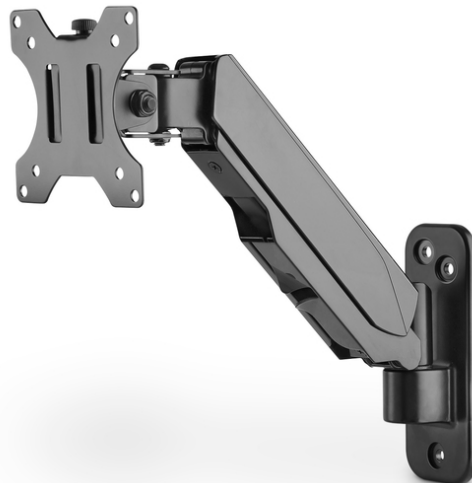

DIGITUS Universal Single Monitorhalter mit Gasdruckfeder, Wandmontage

DA-90396
EAN 4016032465133

Single Gasdruckfeder Monitor Wand-Halter 17-32", 8 kg (max.), schwarz

Die universelle Monitor-Wandhalterung von DIGITUS® kann einen Monitor von 17" bis 32" aufnehmen. Die Quick-Release-Funktion erleichtert Ihnen zudem die Installation des Monitors. Die VESA-Halterung wird ganz einfach in die entsprechende Aufnahme geschoben und mit einer Schraube fixiert. Ohne großen Aufwand richten Sie den Monitor nach Ihren Bedürfnissen aus und können ihn schwenken, neigen oder den Monitor selbst drehen z. B. für Hochformat-Monitore. Die Unterstützung der integrierten Gasdruckfeder erleichtert Ihnen die Höhenverstellung des Monitors. Tun Sie sich und Ihrer Gesundheit etwas Gutes, indem Sie den Monitor optimal an Ihren Körper und Ihre Sitzposition anpassen. Zusätzlich lassen sich die Kabel der Monitore ordentlich durch die mitgelieferten Kabelführungen verlegen.

Die Wandhalterung bietet Ihnen die Möglichkeit, Monitore von 17" bis 32" individuell auszurichten - mit Quick-Release-Funktion

- Für Flat- und Curved-Displays von 17" - 32" Größe
- Maximale Traglast: 8 kg
- VESA-Abmessungen: 75 x 75, 100 x 100

- Schwenken der VESA-Halterung: 180° (zwei Scharniere je um 180° schwenkbar)
- Neigung der VESA-Halterung: 70°
- Rotation der VESA-Halterung: 360°
- Maximale Höhenverstellung: 28 cm
- Integrierte Gasdruckfeder für leichte Höhenverstellung
- Integriertes Kabelmanagement
- Mit Quick-Release-Funktion für leichte Installation
- Material: Aluminium, Kunststoff, Stahl
- Abmessungen: B 30,7 x T 11,4 x H 30,1 cm
- Gewicht: 1,6 kg
- Farbe: Schwarz, matt
- Befestigungsart: Wandmontage
- Gewicht pro Monitor (max.): 8 kg
- Monitor Anzahl: 1
- Monitor Größe: bis 32"
- VESA Befestigung: 75x75 mm, 100x100 mm