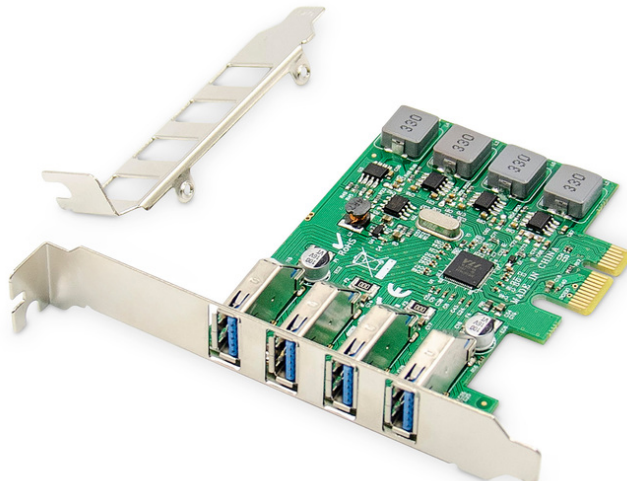

DIGITUS 4-Port USB 3.0 PCI Express Add-On Karte

DS-30226
EAN 4016032464396

USB PCI Express Add-On card USB3.0, 4-port A/F, Chipset: VL805, self powered

Dieser vollwertige USB 3.0 Host-Controller erweitert Ihren PC mit PCIe-Steckplatz um vier USB 3.0 Anschlüsse. Die Stromversorgung erfolgt über den PCI Express Slot und stellt für jeden USB-Port einen maximalen Strom von 3.000 mA bereit. Nutzen Sie Bus-Geschwindigkeiten von bis zu 5 Gbps durch USB SuperSpeed, abwärtskompatibel zu älteren USB-Geräten mit Hi-Speed, Full Speed & Low Speed. Schliessen Sie USB-Geräte wie Drucker, Scanner, Kamera oder eine externe Festplatte an. Unterstützt Hot-Plugging & Plug and Play - keine Treiberinstallation notwendig. Genießen Sie höchste SuperSpeed Datenübertragungen mit der DIGITUS® USB 3.0 PCIe Karte und kopieren Sie große Datenmengen in kürzester Zeit.

Erweitern Sie Ihren PC mit PCIe-Steckplatz um 4 vollwertige USB 3.0 Ports (USB A) mit bis zu 3000 mA

- Anschlüsse: 4 x USB A (USB 3.0)
- USB-Übertragungsraten: SuperSpeed (5 Gbps), Hi-Speed (480Mbps), Full Speed (12Mbps) & Low Speed (1,5 Mbps)
- Stromversorgung: 5 V / 3000 mA pro Port max.
- Chipsatz: VIA / VL805

- Für PCIe-Steckplätze: x1/x4/x8/x16
- Kein externes Netzteil notwendig, Stromversorgung über PCIe-Slot
- Konform zur Universal Serial Bus 3.0 Spezifikation (Rev.1), abwärtskompatibel zu 2.0
- Konform zur eXtensible Host Controller Interface Spezifikation Rev. 1.0
- Konform zur PCI Express Spezifikation 2.0, abwärtskompatibel zu 1.0
- Unterstützt USB Legacy Funktion
- USB Attached SCSI Protocol (USAP) Mode
- Plug and Play - keine Treiber notwendig
- Unterstützte Betriebssysteme: Windows 10/8.1/8/7, Linux (32/64Bit)
- Abmessungen: 10 x 12,1 x 2 cm (B x T x H)
- Gewicht: 60 g