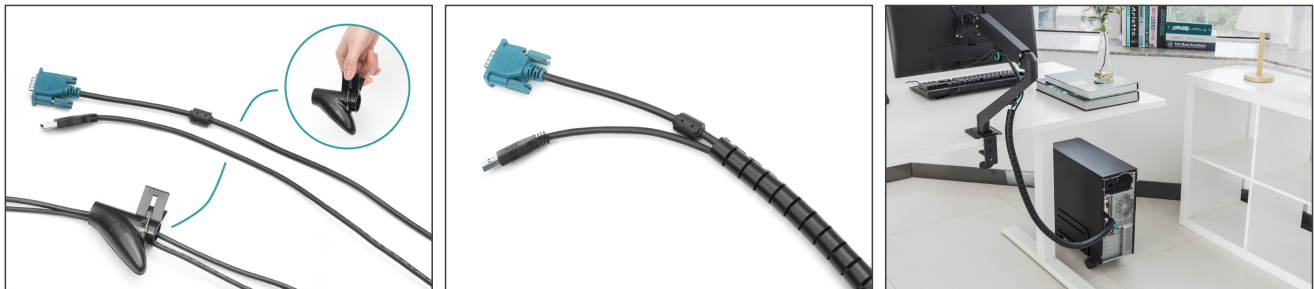

Sicherheitshinweise

- Bei höhenverstellbaren Tischen stellen sie sicher, dass die Kabelführungen frei beweglich sind und nicht blockieren.
- Überprüfen sie regelmäßig den Zustand der Kabel, um sicherzustellen, dass keine sichtbaren Schäden wie Risse, Abnutzungen oder freiliegende Drähte vorliegen. Beschädigte Kabel müssen sofort ersetzt oder repariert werden.
- Beachten Sie, dass Kabel nicht in der Nähe von Wärmequellen wie Heizungen, Lampen oder elektrischen Geräten verlegt werden. Hohe Temperaturen können die Isolierung der Kabel beschädigen.
- Beachten sie, dass die Kabel nicht übermäßigen Zugkräften oder Druck ausgesetzt werden. Es sollte vermieden werden, Kabel zu stark zu dehnen oder zu knicken, da dies die Isolierung beschädigen und Kurzschlüsse oder elektrische Gefahren verursachen kann.

Verantwortliche Person für die EU

In der EU ansässiger Wirtschaftsbeteiligter, der sicherstellt, dass das Produkt den erforderlichen Vorschriften entspricht.

ASSMANN Electronic GmbH
Auf dem Schüffel 3
Lüdenscheid, Germany
<https://www.assmann.com>
info@assmann.com