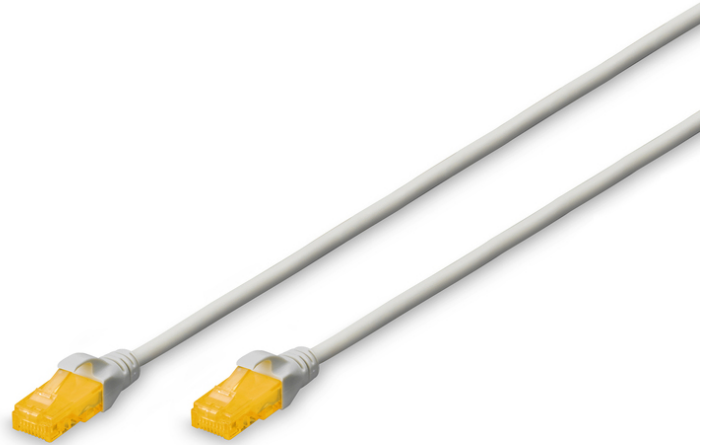

DIGITUS CAT 6A U/UTP Slim Patchkabel

DK-1617-A-005S
EAN 4016032461999

CAT 6A U-UTP Slim Patchkabel, Cu, LSZH AWG 28/7, Länge 0,5 m, Farbe Grau

Die DIGITUS® Slim Patchkabel zeichnen sich durch ihren geringen Aussendurchmesser und den flexiblen Mantel aus. Dank der dünnen Bauform wird ein vielseitiger Einsatz in ihrem Netzwerk möglich. Des Weiteren werden die DIGITUS® Kategorie 6A Klasse EA Patchkabel hergestellt und getestet nach dem ISO/IEC 11801 und DIN EN 50173 CAT 6A Standard. Sie garantieren, dass die Kabelinstallation der ISO & EN Channel Spezifikation entspricht und bieten eine hervorragende Leistung in der DIGITUS® CAT 6A Verkabelung. Die Leistung wurde bis 500 MHz getestet, inklusive Leistungseigenschaften wie beispielsweise dem Nahnebensprechen („NEXT“). Die DIGITUS® Patchkabel wurden speziell entwickelt um allen Ansprüchen in den verschiedenen Anwendungsbereichen in vollem Umfang gerecht zu werden. Jedes Kabel ist mit einer angespritzten Knickschutztülle mit Zugentlastung ausgestattet. Außerdem besitzt die Tülle einen Rasthebelschutz, welcher das Verhaken der Kabel sowie das Abbrechen des Rasthebels vom Stecker

verhindert. Eine einfache Identifizierung der Kategorie 6A wird durch die gelbe Einfärbung der Stecker ermöglicht.

Ermöglicht eine flexible und platzsparende Verkabelung in Ihrem Netzwerk

- 2x RJ45-Stecker (8P8C)
- Hauben mit Knickschutz, Zugentlastung und Rasthebelschutz
- Längenbezeichnung auf den Hauben
- Innenleiter: Kupfer (Cu)
- Biegeradius: 4D (Außendurchmesser x 4)
- Aussendurchmesser: 3,65 mm
- Belegung: 1:1
- Kategorie: CAT 6A
- Schirmung: U-UTP, ungeschirmt
- Länge: 0,5 m
- Farbe: grau
- Kabelaufbau: 4 x 2 AWG 28/7, Twisted Pair
- Mantel: LSOH
- Slim Version: ja