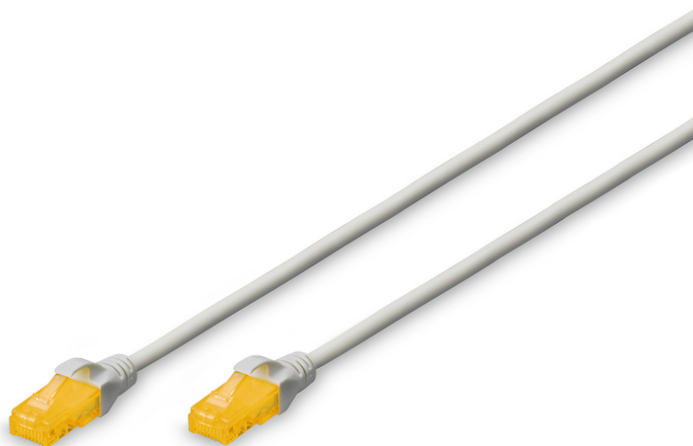

# DIGITUS CAT 6A U/UTP Slim Patchkabel

DK-1617-A-020S  
EAN 4016032461722

**CAT 6A U-UTP slim Patchkabel, Cu, LSZH AWG 28/7, Länge 2 m, Farbe Grau**

Die DIGITUS® Slim Patchkabel zeichnen sich durch ihren geringen Aussendurchmesser und den flexiblen Mantel aus. Dank der dünnen Bauform wird ein vielseitiger Einsatz in ihrem Netzwerk möglich. Des Weiteren werden die DIGITUS® Kategorie 6A Klasse EA Patchkabel hergestellt und getestet nach dem ISO/IEC 11801 und DIN EN 50173 CAT 6A Standard. Sie garantieren, dass die Kabelinstallation der ISO & EN Channel Spezifikation entspricht und bieten eine hervorragende Leistung in der DIGITUS® CAT 6A Verkabelung. Die Leistung wurde bis 500 MHz getestet, inklusive Leistungseigenschaften wie beispielsweise dem Nahnebensprechen („NEXT“). Die DIGITUS® Patchkabel wurden speziell entwickelt um allen Ansprüchen in den verschiedenen Anwendungsbereichen in vollem Umfang gerecht zu werden. Jedes Kabel ist mit einer angespritzten Knickschutztülle mit Zugentlastung ausgestattet. Außerdem besitzt die Tülle einen Rasthebelschutz, welcher das Verhaken der Kabel sowie das Abbrechen des Rasthebels vom Stecker

verhindert. Eine einfache Identifizierung der Kategorie 6A wird durch die gelbe Einfärbung der Stecker ermöglicht.

**Ermöglicht eine flexible und platzsparende Verkabelung in Ihrem Netzwerk**

- 2x RJ45-Stecker (8P8C)
- Hauben mit Knickschutz, Zugentlastung und Rasthebelschutz
- Längenbezeichnung auf den Hauben
- Innenleiter: Kupfer (Cu)
- Biegeradius: 4D (Außendurchmesser x 4)
- Aussendurchmesser: 3,65 mm
- Belegung: 1:1
- Kategorie: CAT 6A
- Schirmung: U-UTP, ungeschirmt
- Länge: 2 m
- Farbe: grau
- Kabelaufbau: 4 x 2 AWG 28/7, Twisted Pair
- Mantel: LSOH
- Slim Version: ja