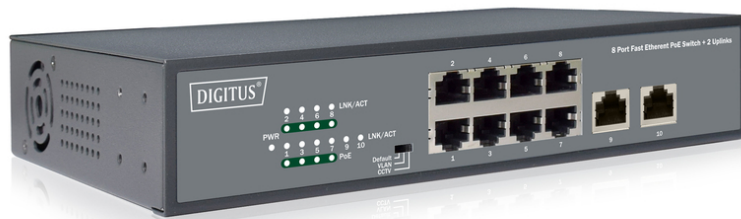

DIGITUS 8-Port Fast Ethernet PoE Netzwerkschwitch, Desktop, unmanaged, 2 Uplink Ports RJ45, 120 W, af/at

DN-95323-1
EAN 4016032457862

Fast Ethernet PoE Switch 8-port PoE + 2-port uplink, 120W PoE Budget

Fast Ethernet PoE Switch, 8-port PoE + 2-port uplink, 120W PoE Budget

Netzwerk-Switch mit integrierter Power over Ethernet (PoE) Lösung für eine optimale, kostengünstige und schnelle Einbindung in kleine und mittlere Netzwerke

- 8-Port 10/100Base-TX mit PoE Unterstützung
- 2-Port Fast Ethernet Uplink
- Erfüllt die Netzwerkstandards IEEE 802.3, IEEE802.3u, IEEE802.3q, IEEE802.3az, IEEE802.3x, IEEE802.3af, IEEE802.3at
- Mit integriertem DIP-Schalter zur Aktivierung des VLAN, oder des Extensive Modus
- Extensive Mode für Reichweiten bis zu 250 Meter bei 10Mbps Übertragungsrates
- PoE- Stromausgang 55 V Gleichspannung, max. 30 W pro Port
- PoE-Stromversorgungsmodus A, PIN 1/2(+), 3/6(-)
- Unterstützt Non-Blocking, Non-Head-of-Line Forwarding
- Unterstützt Back-Pressure und Bandbreitenkontrolle an jedem Port
- Store-and-Forward-Technologie für einen optimierten Datentransfer
- Automatische Geschwindigkeits- und Half-/ Full - duplex-Erkennung /-Einstellung
- Auto-MDI-/ MDI-X - Funktion

- Backplane mit 2 Gbps
- Unterstützt bis zu 8K MAC Adressen
- Integriertes Netzteil
- Maximale PoE Leistung von 120 Watt
- Maximale Ausgangsleistung 125 Watt
- Lüfterloser Betrieb
- Anzahl der Ports: 8
- PoE Leistungsbudget: 120 W
- PoE Standard: IEEE802.3at (PoE+)
- Ethernet Geschwindigkeit: Fast Ethernet
- Industrielle Nutzung: nein
- Anzahl der Ports (Uplink): 2
- Managed: nein
- Montageart: 19 Zoll, Desktop
- Outdoor geeignet: nein
- PoE (Power over Ethernet): ja
- Schutz vor Vandalismus: nein
- Uplink Port Anschluss: RJ45/SFP
- VLAN: nein