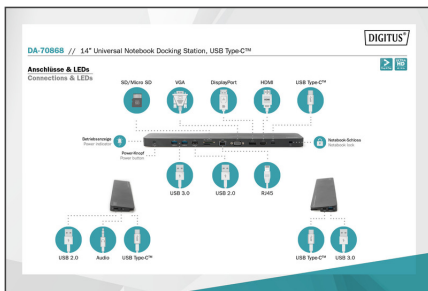

Sicherheitshinweise

- Überlastung kann zu Überhitzung und Schäden am Gerät oder an der angeschlossenen Peripherie führen.
- Nutzen sie falls erforderlich eine externe Stromversorgung, um eine stabile Leistung zu gewährleisten.
- Wenn Geräte wie externe Festplatten oder Drucker angeschlossen werden, die eine hohe Stromaufnahme benötigen, sollte das Gerät mit einer externen Stromversorgung verwendet werden. Ansonsten könnte das Gerät überlastet werden oder es könnten Funktionsprobleme auftreten.
- Setzen Sie das Gerät nicht Regen, Feuchtigkeit, Dämpfen oder Flüssigkeiten aus.
- Führen Sie keine Gegenstände in das Gerät ein.
- Versuchen Sie nicht, die Einheit eigenmächtig zu reparieren oder das Gehäuse zu öffnen. Sie riskieren elektrischen Schlag!
- Sorgen Sie für ausreichende Belüftung, um Schäden durch Überhitzung zu vermeiden.
- Staub, Feuchtigkeit, Dämpfe sowie starke Reinigungs- oder Lösungsmittel können Schäden am Gerät verursachen.
- Trennen Sie das Gerät vor der Säuberung von der Stromversorgung und den verbundenen Geräten.
- Säubern Sie das Gerät mit einem staubfreien Tuch.

Verantwortliche Person für die EU

In der EU ansässiger Wirtschaftsbeteiligter, der sicherstellt, dass das Produkt den erforderlichen Vorschriften entspricht.

ASSMANN Electronic GmbH
Auf dem Schüffel 3
Lüdenscheid, Germany
<https://www.assmann.com>
info@assmann.com