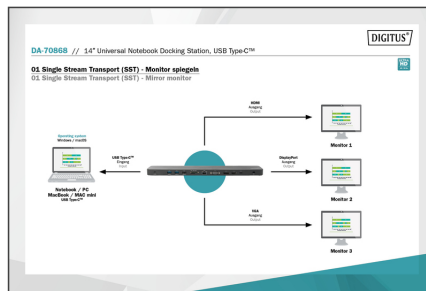

Sicherheitshinweise

- Überlastung kann zu Überhitzung und Schäden am Gerät oder an der angeschlossenen Peripherie führen.
- Nutzen sie falls erforderlich eine externe Stromversorgung, um eine stabile Leistung zu gewährleisten.
- Wenn Geräte wie externe Festplatten oder Drucker angeschlossen werden, die eine hohe Stromaufnahme benötigen, sollte das Gerät mit einer externen Stromversorgung verwendet werden. Ansonsten könnte das Gerät überlastet werden oder es könnten Funktionsprobleme auftreten.
- Setzen Sie das Gerät nicht Regen, Feuchtigkeit, Dämpfen oder Flüssigkeiten aus.
- Führen Sie keine Gegenstände in das Gerät ein.
- Versuchen Sie nicht, die Einheit eigenmächtig zu reparieren oder das Gehäuse zu öffnen. Sie riskieren elektrischen Schlag!
- Sorgen Sie für ausreichende Belüftung, um Schäden durch Überhitzung zu vermeiden.
- Staub, Feuchtigkeit, Dämpfe sowie starke Reinigungs- oder Lösungsmittel können Schäden am Gerät verursachen.
- Trennen Sie das Gerät vor der Säuberung von der Stromversorgung und den verbundenen Geräten.
- Säubern Sie das Gerät mit einem staubfreien Tuch.

Verantwortliche Person für die EU

In der EU ansässiger Wirtschaftsbeteiligter, der sicherstellt, dass das Produkt den erforderlichen Vorschriften entspricht.

ASSMANN Electronic GmbH
Auf dem Schüffel 3
Lüdenscheid, Germany
<https://www.assmann.com>
info@assmann.com