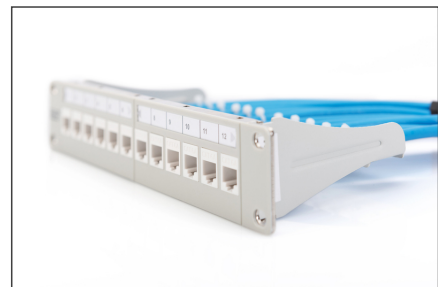

Weitere Anwendungsbilder: