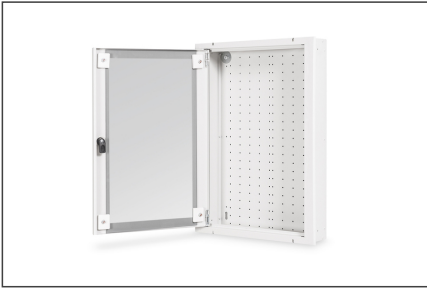

Weitere Anwendungsbilder:

Verantwortliche Person für die EU

In der EU ansässiger Wirtschaftsbeteiligter, der sicherstellt, dass das Produkt den erforderlichen Vorschriften entspricht.

ASSMANN Electronic GmbH
Auf dem Schüffel 3
Lüdenscheid, Germany
<https://www.assmann.com>
info@assmann.com