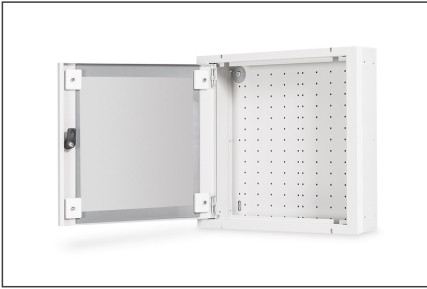

Weitere Anwendungsbilder:

Verantwortliche Person für die EU

In der EU ansässiger Wirtschaftsbeteiligter, der sicherstellt, dass das Produkt den erforderlichen Vorschriften entspricht.

ASSMANN Electronic GmbH
Auf dem Schüffel 3
Lüdenscheid, Germany
<https://www.assmann.com>
info@assmann.com