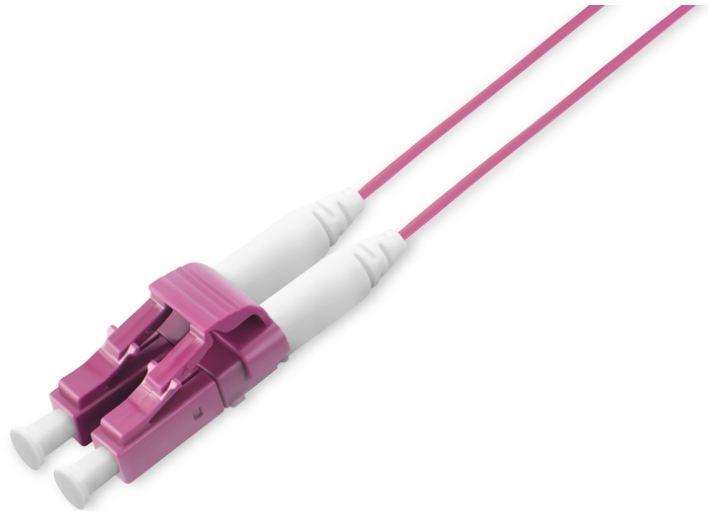

DIGITUS LWL Multimode Patchkabel, LC / LC

DK-HD2533-05-4
EAN 4016032436041

LWL Patchkabel, super slim, 1,2 mm, duplex LC zu LC, MM OM4 50/125 µ, 5 m

Das DIGITUS Slim Patchkabel wird in Racks und Verteilungen mit hoher Packungsdichte verwendet. Das Patchkabel hat einen Durchmesser von nur 1,2 mm. Durch diese geringe Dicke kann die Luft zur Kühlung im Rack besser zirkulieren.

Hervorragende Leistung und Verbindungsqualität für Ihr Netzwerk.

- Slim Patchkabel mit 1,2mm Durchmesser
- Duplex

- LSOH
- OM4
- 5m Simplex
- Anschluss 1: LC
- Anschluss 2: LC
- Art: Multimode
- Farbe Kabel: erikaviolett
- Faser Durchmesser: 50/125µ
- Faser Klasse: OM4
- Polierart: UPC
- Länge: 5 m