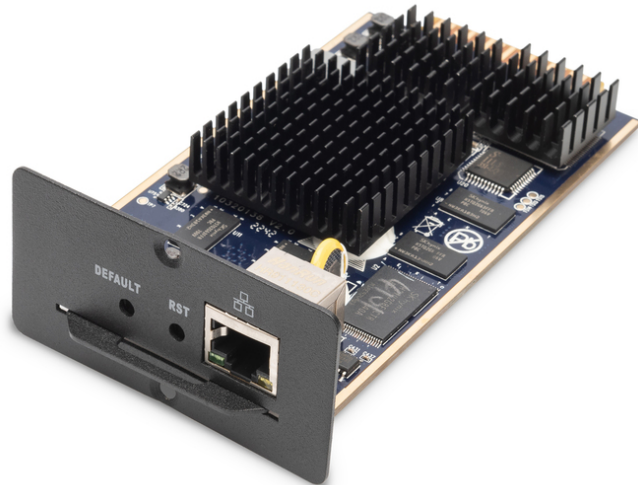

# DIGITUS IP-Modul für KVM-Switches

DS-51000-1  
EAN 4016032430018

### IP-Modul für KVM-Switche für DS-23200-2, DS-23000-2, Fernbedienung

Die DIGITUS® IP-Module sind ideal für den Einsatz von KVM-Switches in kleinen bis mittelgroßen Serverräumen, in denen ein Zugriff des Administrators jederzeit von jedem Ort gewährleistet werden muss. Sie bieten eine direkte Verbindung über einen KVM-Switch auf die angeschlossenen Rechner über eine bestehende Internet-Verbindung.