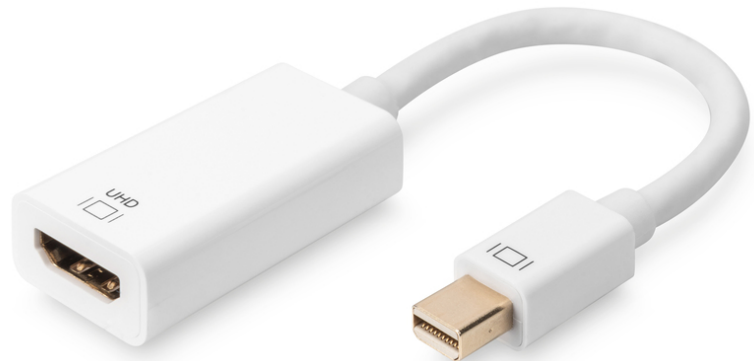

DIGITUS Aktiver Mini DisplayPort auf HDMI Adapter / Konverter

AK-340416-002-W
EAN 4016032427490

DisplayPort Adapterkabel, Typ mini DP - HDMI A St/Bu, 0.2m, HDMI 2.0, aktiv, gold, we

Der 4K Mini DisplayPort zu HDMI Adapter / Konverter (Mini DisplayPort Stecker auf HDMI-Buchse) ermöglicht Ihnen Inhalte Ihrer Computer oder Notebooks direkt auf Ihrem Fernseher wiederzugeben. Dabei unterstützt er eine Auflösung von bis zu 4096 x 2160. So können Ihre Bilder, Videos, Dokumente, Präsentationen, etc. in Ultra HD angezeigt werden und optimal bei Meetings oder im privaten Bereich eingesetzt werden.

HDMI 2.0 Feature-Unterstützung

- Integriert einen vollständigen DisplayPort-Empfänger und einen vollständigen HDMI-Sender für Gespräche im Videoformat
- Integrierter HDMI2.0-Sender, unterstützt bis zu 4K x 2K@60Hz, 4K x 2K@30HZ und 1080P/3D-Videos
- Unterstützt DP++ Dual-Mode
- Unterstützt DisplayPort 1.2 und 4 Lanes mit 1,62 Gbit/s, 2,7 Gbit/s und 5,4 Gbit/s
- Vollständige HDCP 1.4/2.2-Inhaltsschutzunterstützung.

- Deep Color 24bit
- Audioeingangsformate: 8-Kanal-LPCM, komprimiertes Audio (AC-3, DTS) und HBR-Audioformat mit einer Audio-Abtastgröße von bis zu 24 Bit und einer Bildrate von 192 kHz
- Adern Material: CU
- Anschluss 1: Mini DP, Stecker
- Anschluss 2: HDMI Typ A, Buchse
- Arretierung: kein
- AWG: 32
- DisplayPort standard: DisplayPort 1.2
- Farbe Anschlüsse: weiß
- Farbe Kabel: weiß
- Ferrit Filter: kein
- Haube: vergossen
- HDTV Standard: Ultra HD 4K
- Kontaktoberfläche: vernickelt
- Länge: 0.2 m
- AOC - Aktives Optisches Kabel: nein
- Schirmung: Doppelt geschirmt