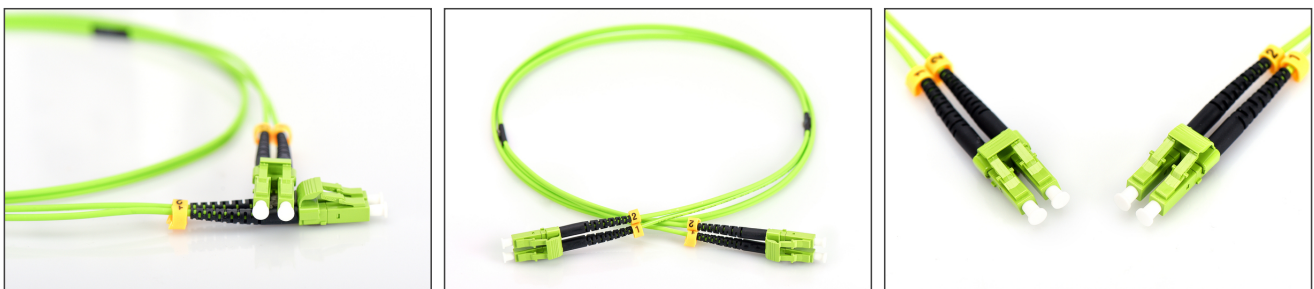

DIGITUS LWL Multimode Patchkabel, LC / LC

DK-2533-05-5
EAN 4016032424536

LWL Patchkabel, Duplex, LC zu LC MM OM5 50/125 µ, 5 m

LWL Patchkabel, Duplex, LC zu LC, MM OM5 50/125 µ, 5 m

Zukunftsorientierte Standards und High-End Qualität für Ihr Netzwerk.

- Duplex Kabel
- LSOH
- Stecker mit Keramik Ferrule
- Kabeldurchmesser 2 mm
- Einzeln verpackt mit Messprotokoll
- Anschluss 1: LC

- Anschluss 2: LC
- Art: Multimode
- Farbe Kabel: limettengrün
- Faser Durchmesser: 50/125µ
- Faser Klasse: OM5
- Haube: einfarbig
- Kabel Durchmesser: 3 mm
- Kabeltyp: I-VH 2G50/125µ
- Sortiment: Fiber Optic Patchkabel
- Verpackung: DIGITUS Polybag
- Länge: 5 m

Weitere Anwendungsbilder:

Part No.	DK-2533-05-5			
Lenght	5 m			
Cable Type	Duplex MM 50/125		OM5 LSZH	
	END A		END B	
Connector Type	LC		LC	
	LC	LC	LC	LC
Insertion Loss (dB)	0.14	0.13	0.15	0.14
Return Loss (dB)	40.20	39.10	38.20	41.30
Q.C.	PASS			