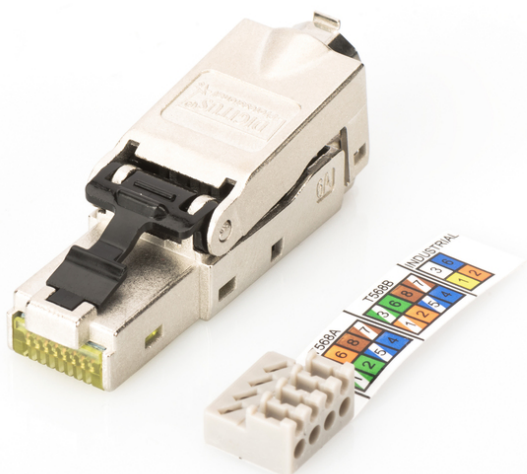

DIGITUS CAT 6A Feldstecker, STP mit Staubschutzkappe, Knickschutz

DN-93631
EAN 4016032392231

CAT 6A Feldstecker, STP, Staubschutzkappe, Knickschutz

Der DIGITUS® CAT 6A Stecker für Feldmontage ist ein moderner und hochwertiger RJ45-Stecker, der sich nicht nur durch die super einfache Anwendbarkeit auszeichnet, sondern dem Feldkonfektionär bei jedem Einsatz steht´s zuverlässig und zeitsparend zur Seite steht. Die schnelle Montage in nur 60 Sekunden ganz ohne Spezialwerkzeug, sowie die enorme Flexibilität, macht ihn zur perfekten Wahl an allen Einsatzorten. Er eignet sich für sämtliche Netze, von Voice bis 10 Gigabit Ethernet. Zufriedene Kunden durch schnelle und kostensparende Installation, Reparatur und Wartung, sind die logische Folge dieses Innovativen RJ45-Steckers. Warum kompliziert, wenn´s auch einfach geht? Überzeugen Sie sich selbst!

- Vormontierte Schutzkappe
- Robustes Zinkdruckgussgehäuse
- 360° Kontaktierung des Kabelschirms für verbesserten EMV Schutz
- In 60 Sekunden und ohne Spezialwerkzeug konfektionierbar
- Optimierte für den Feldeinsatz, auch unter schwierigen Bedingungen
- Sichere Übertragung auch bei Störungen von außen
- Ideal für Reparatur und Erweiterung von Netzwerken

- Leiterquerschnitte AWG 27/7-22/7, AWG 24/1-22/1
- Aderdurchmesser: 0.85 - 1.6 mm
- Kabelaußendurchmesser: 5,0-9,0 mm
- Abmessungen (B x H x T): 12,5 x 13,0 x 45,0 mm
- Gewicht: 78 g
- --Thermische und klimatische Eigenschaften:
- Betriebstemperatur: -40 °C bis +80 °C
- --Elektrische Eigenschaften:
- Strombelastbarkeit bei 50 °C: 1 A
- PoE+ gemäß IEEE 802.3at: Geeignet für Power over Ethernet+
- --Normen:
- Gigabit Ethernet gemäß IEEE 802.3
- 10 Gigabit Ethernet gemäß IEEE 802.3an: Geeignet für 10 Gigabit Ethernet